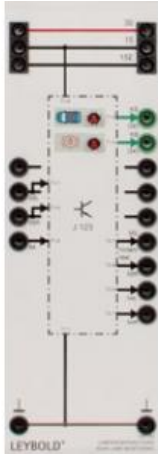

Date d'édition : 13.11.2024

Ref : 738152

Module contrôle éclairage arrière