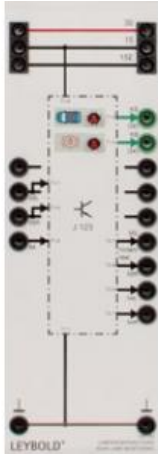

Date d'édition : 23.02.2025

Ref : 738152

Module contrôle éclairage arrière