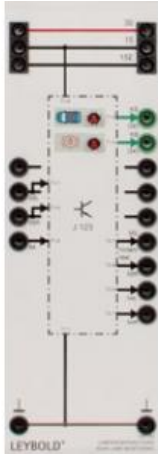

Date d'édition : 22.12.2024

Ref : 738152

Module contrôle éclairage arrière