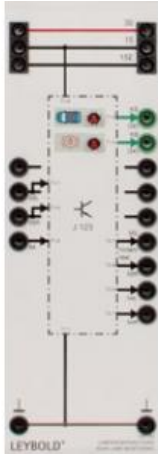

Date d'édition : 22.01.2025

Ref : 738152

Module contrôle éclairage arrière