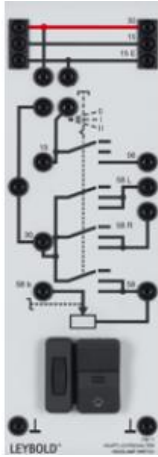

Date d'édition : 21.05.2026

Ref : 73811

Commutateur d'éclairage principal

Pour allumer les phares et les feux de position. Avec variateur d'intensité pour l'éclairage des instruments.