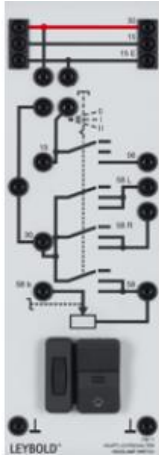

Date d'édition : 23.11.2024

Ref : 73811

Commutateur d'éclairage principal

Pour allumer les phares et les feux de position. Avec variateur d'intensité pour l'éclairage des instruments.