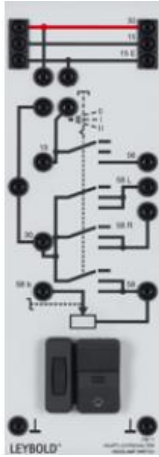

Date d'édition : 02.07.2026

Ref : 73811

Commutateur d'éclairage principal

Pour allumer les phares et les feux de position. Avec variateur d'intensité pour l'éclairage des instruments.