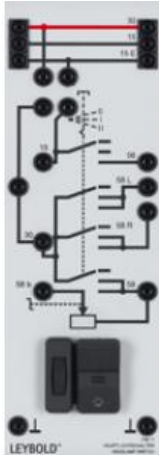

Date d'édition : 03.04.2025

Ref : 73811

Commutateur d'éclairage principal

Pour allumer les phares et les feux de position. Avec variateur d'intensité pour l'éclairage des instruments.