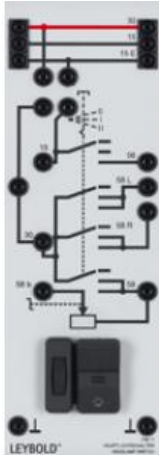

Date d'édition : 13.11.2024

Ref : 73811

Commutateur d'éclairage principal

Pour allumer les phares et les feux de position. Avec variateur d'intensité pour l'éclairage des instruments.