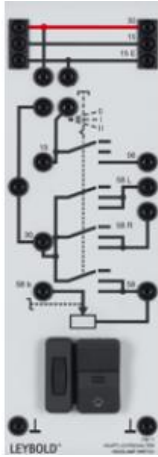

Date d'édition : 30.04.2026

Ref : 73811

Commutateur d'éclairage principal

Pour allumer les phares et les feux de position. Avec variateur d'intensité pour l'éclairage des instruments.