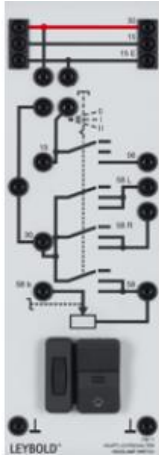

Date d'édition : 22.01.2025

Ref : 73811

Commutateur d'éclairage principal

Pour allumer les phares et les feux de position. Avec variateur d'intensité pour l'éclairage des instruments.