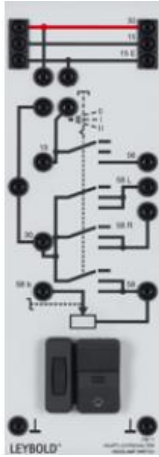

Date d'édition : 12.06.2026

Ref : 73811

Commutateur d'éclairage principal

Pour allumer les phares et les feux de position. Avec variateur d'intensité pour l'éclairage des instruments.