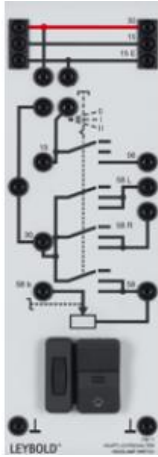

Date d'édition : 07.04.2026

Ref : 73811

Commutateur d'éclairage principal

Pour allumer les phares et les feux de position. Avec variateur d'intensité pour l'éclairage des instruments.