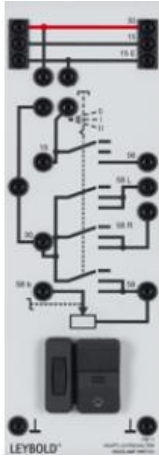

Date d'édition : 03.07.2024

Ref : 73811

Commutateur d'éclairage principal

Pour allumer les phares et les feux de position. Avec variateur d'intensité pour l'éclairage des instruments.