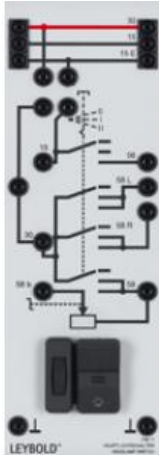

Date d'édition : 23.02.2025

Ref : 73811

Commutateur d'éclairage principal

Pour allumer les phares et les feux de position. Avec variateur d'intensité pour l'éclairage des instruments.