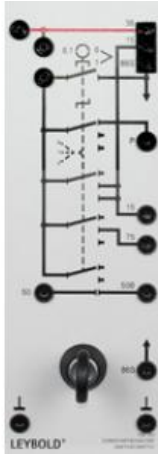

Date d'édition : 21.11.2024

Ref : 738103

Commutateur d'allumage-démarrage