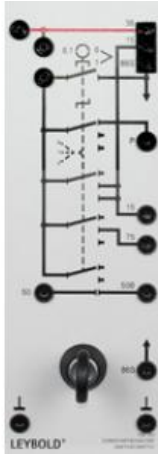

Date d'édition : 13.11.2024

Ref : 738103

Commutateur d'allumage-démarrage