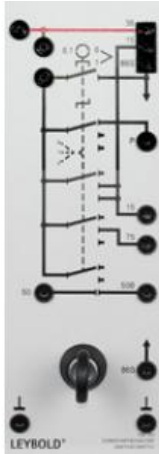

Date d'édition : 31.03.2025

Ref : 738103

Commutateur d'allumage-démarrage