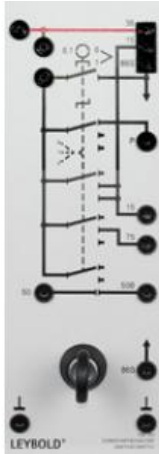

Date d'édition : 22.12.2024

Ref : 738103

Commutateur d'allumage-démarrage