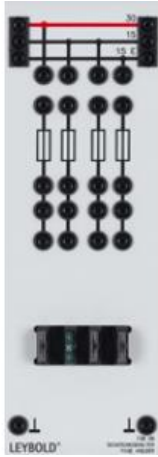

Date d'édition : 22.01.2025

Ref : 73809

Porte-fusible avec 4 fusibles plats pour automobile

Avec 4 fusibles plats pour l'automobile.

Caractéristiques techniques :
Équipé de fusibles 7,5 A, 15 A, 25 A, 30 A.