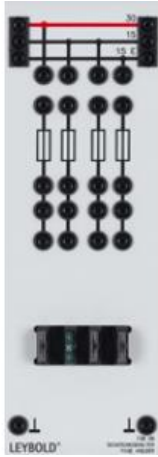

Date d'édition : 04.12.2024

Ref : 73809

Porte-fusible avec 4 fusibles plats pour automobile

Avec 4 fusibles plats pour l'automobile.

Caractéristiques techniques :
Équipé de fusibles 7,5 A, 15 A, 25 A, 30 A.