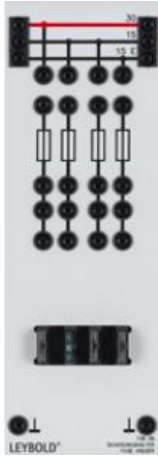

Date d'édition : 02.07.2026

Ref : 73809

Porte-fusible avec 4 fusibles plats pour automobile

Avec 4 fusibles plats pour l'automobile.

Caractéristiques techniques :

Équipé de fusibles 7,5 A, 15 A, 25 A, 30 A.