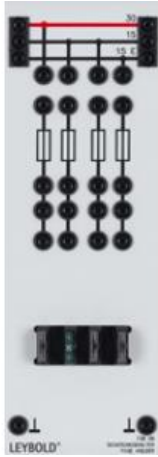

Date d'édition : 12.06.2026

Ref : 73809

Porte-fusible avec 4 fusibles plats pour automobile

Avec 4 fusibles plats pour l'automobile.

Caractéristiques techniques :
Équipé de fusibles 7,5 A, 15 A, 25 A, 30 A.