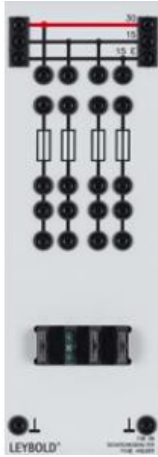

Date d'édition : 23.02.2025

Ref : 73809

Porte-fusible avec 4 fusibles plats pour automobile

Avec 4 fusibles plats pour l'automobile.

Caractéristiques techniques :
Équipé de fusibles 7,5 A, 15 A, 25 A, 30 A.