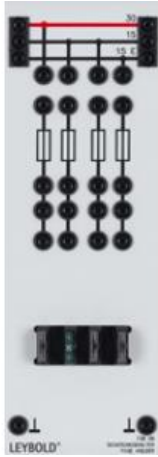

Date d'édition : 22.05.2026

Ref : 73809

Porte-fusible avec 4 fusibles plats pour automobile

Avec 4 fusibles plats pour l'automobile.

Caractéristiques techniques :  
Équipé de fusibles 7,5 A, 15 A, 25 A, 30 A.