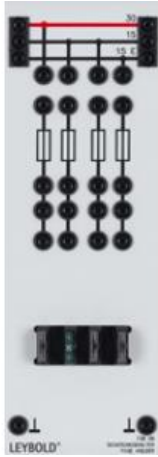

Date d'édition : 08.04.2026

Ref : 73809

Porte-fusible avec 4 fusibles plats pour automobile

Avec 4 fusibles plats pour l'automobile.

Caractéristiques techniques :
Équipé de fusibles 7,5 A, 15 A, 25 A, 30 A.