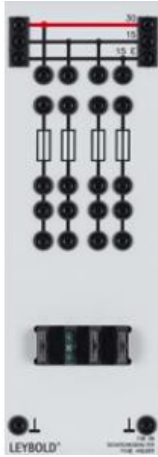

Date d'édition : 02.04.2025

Ref : 73809

Porte-fusible avec 4 fusibles plats pour automobile

Avec 4 fusibles plats pour l'automobile.

Caractéristiques techniques :

Équipé de fusibles 7,5 A, 15 A, 25 A, 30 A.