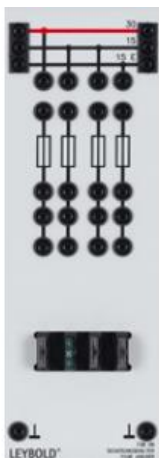

Date d'édition : 13.11.2024

Ref : 73809

Porte-fusible avec 4 fusibles plats pour automobile

Avec 4 fusibles plats pour l'automobile.

Caractéristiques techniques :

Équipé de fusibles 7,5 A, 15 A, 25 A, 30 A.