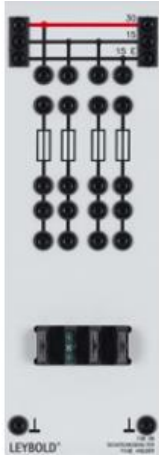

Date d'édition : 02.05.2026

Ref : 73809

Porte-fusible avec 4 fusibles plats pour automobile

Avec 4 fusibles plats pour l'automobile.

Caractéristiques techniques :

Équipé de fusibles 7,5 A, 15 A, 25 A, 30 A.