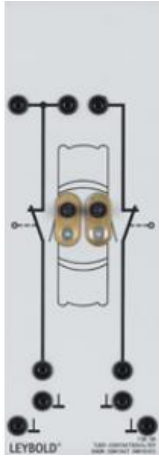

Date d'édition : 22.05.2026

Ref : 73808

Contacteur de portière

Double, pour allumage de l'éclairage intérieur

Double, pour allumage de l'éclairage intérieur.