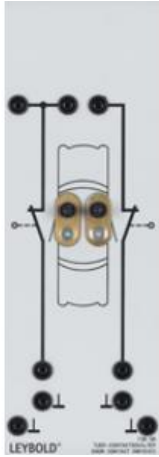

Date d'édition : 13.11.2024

**Ref : 73808**

**Contacteur de portière**

**Double, pour allumage de l'éclairage intérieur**

Double, pour allumage de l'éclairage intérieur.