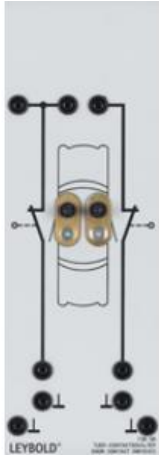

Date d'édition : 04.12.2024

Ref : 73808

Contacteur de portière

Double, pour allumage de l'éclairage intérieur

Double, pour allumage de l'éclairage intérieur.