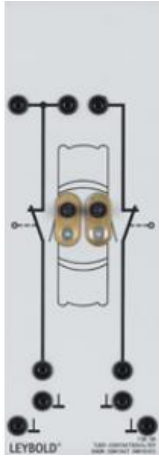

Date d'édition : 02.07.2026

Ref : 73808

Contacteur de portière

Double, pour allumage de l'éclairage intérieur

Double, pour allumage de l'éclairage intérieur.