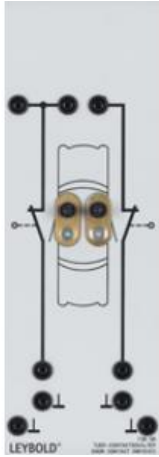

Date d'édition : 23.02.2025

Ref : 73808

Contacteur de portière

Double, pour allumage de l'éclairage intérieur

Double, pour allumage de l'éclairage intérieur.