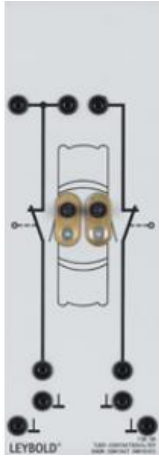

Date d'édition : 02.05.2026

Ref : 73808

Contacteur de portière

Double, pour allumage de l'éclairage intérieur

Double, pour allumage de l'éclairage intérieur.