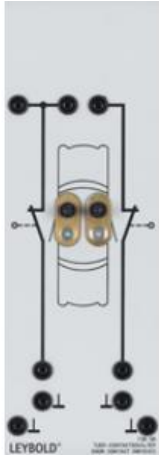

Date d'édition : 22.01.2025

**Ref : 73808**

**Contacteur de portière**

**Double, pour allumage de l'éclairage intérieur**

Double, pour allumage de l'éclairage intérieur.