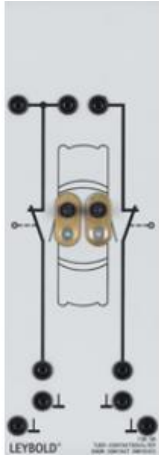

Date d'édition : 02.04.2025

**Ref : 73808**

**Contacteur de portière**

**Double, pour allumage de l'éclairage intérieur**

Double, pour allumage de l'éclairage intérieur.