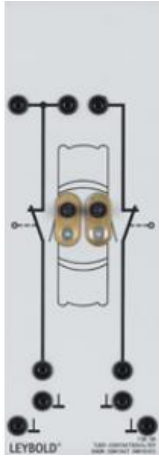

Date d'édition : 12.06.2026

Ref : 73808

Contacteur de portière

Double, pour allumage de l'éclairage intérieur

Double, pour allumage de l'éclairage intérieur.