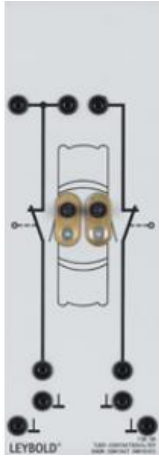

Date d'édition : 08.04.2026

Ref : 73808

Contacteur de portière

Double, pour allumage de l'éclairage intérieur

Double, pour allumage de l'éclairage intérieur.