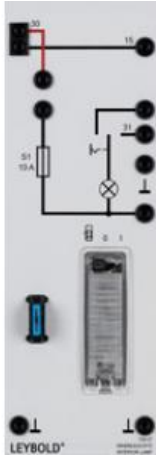

Date d'édition : 08.04.2026

Ref : 73807

Plafonnier

Avec commutateur pour éclairage permanent et contacteur externe de portière 73808 .

Caractéristiques techniques :

- Caractéristiques de l'ampoule : 10 W / SV 8,5-8