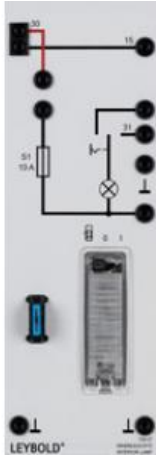

Date d'édition : 02.05.2026

Ref : 73807

Plafonnier

Avec commutateur pour éclairage permanent et contacteur externe de portière 73808 .

Caractéristiques techniques :

- Caractéristiques de l'ampoule : 10 W / SV 8,5-8