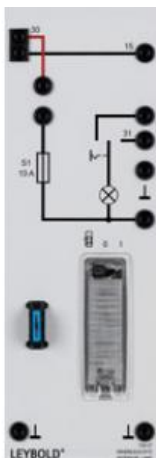

Date d'édition : 13.11.2024

Ref : 73807

Plafonnier

Avec commutateur pour éclairage permanent et contacteur externe de portière 73808 .

Caractéristiques techniques :

- Caractéristiques de l'ampoule : 10 W / SV 8,5-8