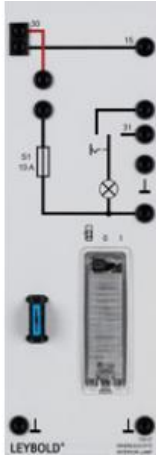

Date d'édition : 02.04.2025

Ref : 73807

Plafonnier

Avec commutateur pour éclairage permanent et contacteur externe de portière 73808 .

Caractéristiques techniques :

- Caractéristiques de l'ampoule : 10 W / SV 8,5-8