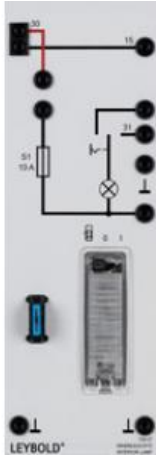

Date d'édition : 04.12.2024

Ref : 73807

Plafonnier

Avec commutateur pour éclairage permanent et contacteur externe de portière 73808 .

Caractéristiques techniques :

- Caractéristiques de l'ampoule : 10 W / SV 8,5-8