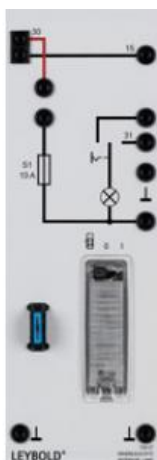

Date d'édition : 23.02.2025

Ref : 73807

Plafonnier

Avec commutateur pour éclairage permanent et contacteur externe de portière 73808 .

Caractéristiques techniques :

- Caractéristiques de l'ampoule : 10 W / SV 8,5-8