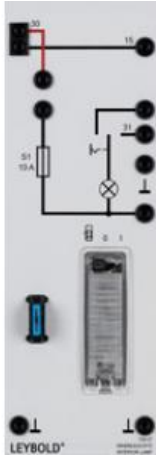

Date d'édition : 12.06.2026

**Ref : 73807**

**Plafonnier**

Avec commutateur pour éclairage permanent et contacteur externe de portière 73808 .

Caractéristiques techniques :

- Caractéristiques de l'ampoule : 10 W / SV 8,5-8