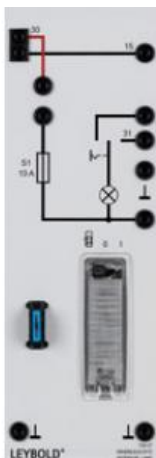

Date d'édition : 02.07.2026

Ref : 73807

Plafonnier

Avec commutateur pour éclairage permanent et contacteur externe de portière 73808 .

Caractéristiques techniques :

- Caractéristiques de l'ampoule : 10 W / SV 8,5-8