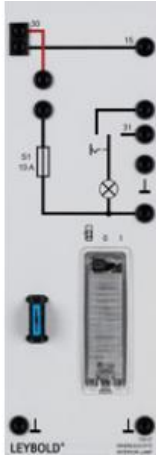

Date d'édition : 22.01.2025

Ref : 73807

Plafonnier

Avec commutateur pour éclairage permanent et contacteur externe de portière 73808 .

Caractéristiques techniques :

- Caractéristiques de l'ampoule : 10 W / SV 8,5-8