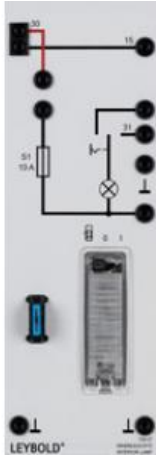

Date d'édition : 22.05.2026

Ref : 73807

Plafonnier

Avec commutateur pour éclairage permanent et contacteur externe de portière 73808 .

Caractéristiques techniques :

- Caractéristiques de l'ampoule : 10 W / SV 8,5-8