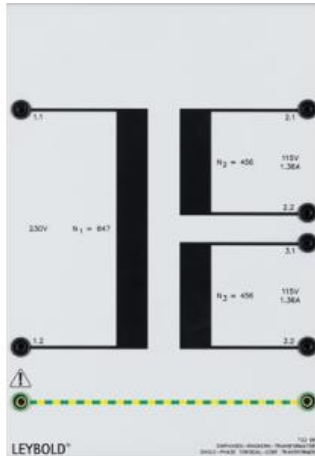

Date d'édition : 22.05.2026

Ref : 73398

Transformateur monophasé noyau torique 0.3

Primaire: 230 V, 50 Hz, Secondaire: 2 x 115 V

Toutes les connexions se font grâce à des douilles de sécurité de 4 mm.

Puissance: 300 VA

Primaire: 230 V, 50 Hz

Secondaire: 2 x 115 V