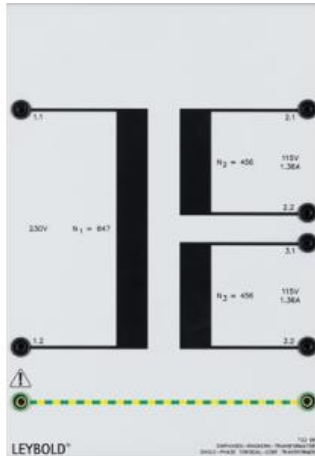

Date d'édition : 12.06.2026

Ref : 73398

Transformateur monophasé noyau torique 0.3

Primaire: 230 V, 50 Hz, Secondaire: 2 x 115 V

Toutes les connexions se font grâce à des douilles de sécurité de 4 mm.  
Puissance: 300 VA  
Primaire: 230 V, 50 Hz  
Secondaire: 2 x 115 V