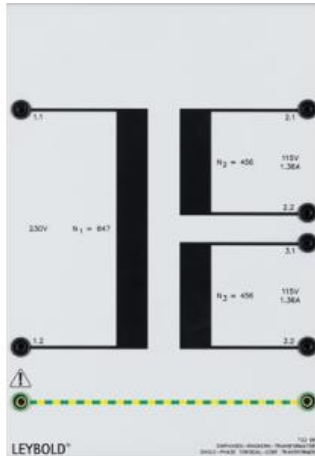

Date d'édition : 02.05.2026

Ref : 73398

Transformateur monophasé noyau torique 0.3

Primaire: 230 V, 50 Hz, Secondaire: 2 x 115 V

Toutes les connexions se font grâce à des douilles de sécurité de 4 mm.

Puissance: 300 VA

Primaire: 230 V, 50 Hz

Secondaire: 2 x 115 V