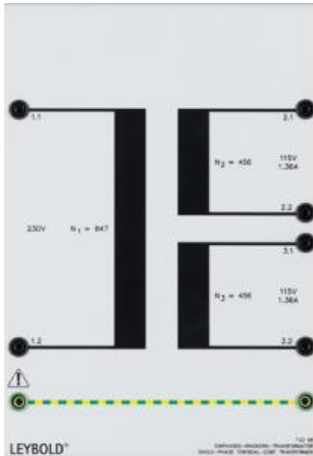

Date d'édition : 22.12.2024

Ref : 73398

Transformateur monophasé noyau torique 0.3

Primaire: 230 V, 50 Hz, Secondaire: 2 x 115 V

Toutes les connexions se font grâce à des douilles de sécurité de 4 mm.
Puissance: 300 VA
Primaire: 230 V, 50 Hz
Secondaire: 2 x 115 V