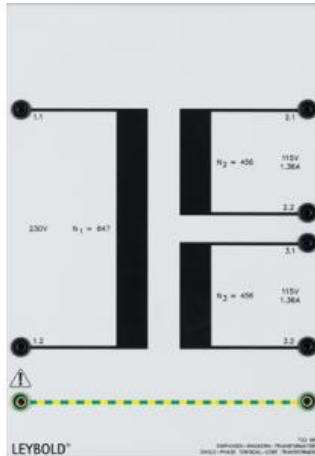

Date d'édition : 22.01.2025

Ref : 73398

Transformateur monophasé noyau torique 0.3

Primaire: 230 V, 50 Hz, Secondaire: 2 x 115 V

Toutes les connexions se font grâce à des douilles de sécurité de 4 mm.

Puissance: 300 VA

Primaire: 230 V, 50 Hz

Secondaire: 2 x 115 V