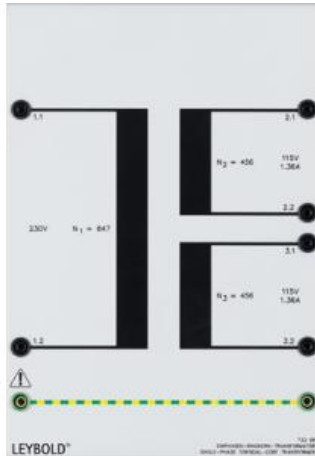

Date d'édition : 12.04.2026

Ref : 73398

Transformateur monophasé noyau torique 0.3

Primaire: 230 V, 50 Hz, Secondaire: 2 x 115 V

Toutes les connexions se font grâce à des douilles de sécurité de 4 mm.

Puissance: 300 VA

Primaire: 230 V, 50 Hz

Secondaire: 2 x 115 V