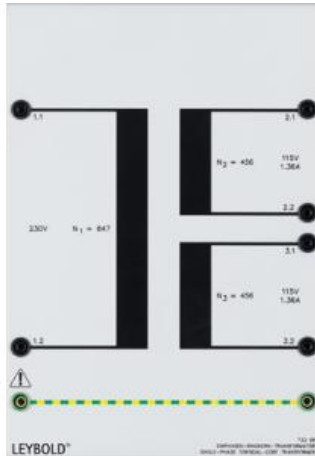

Date d'édition : 02.07.2026

Ref : 73398

Transformateur monophasé noyau torique 0.3

Primaire: 230 V, 50 Hz, Secondaire: 2 x 115 V

Toutes les connexions se font grâce à des douilles de sécurité de 4 mm.

Puissance: 300 VA

Primaire: 230 V, 50 Hz

Secondaire: 2 x 115 V