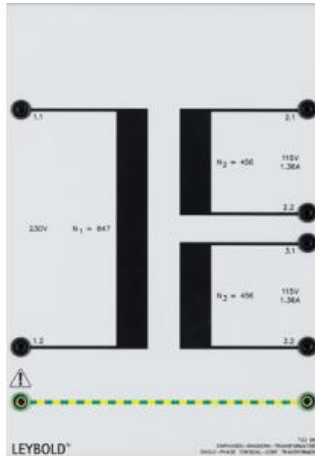

Date d'édition : 23.02.2025

Ref : 73398

Transformateur monophasé noyau torique 0.3

Primaire: 230 V, 50 Hz, Secondaire: 2 x 115 V

Toutes les connexions se font grâce à des douilles de sécurité de 4 mm.

Puissance: 300 VA

Primaire: 230 V, 50 Hz

Secondaire: 2 x 115 V