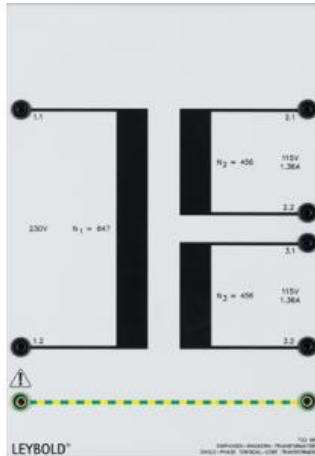

Date d'édition : 31.03.2025

Ref : 73398

Transformateur monophasé noyau torique 0.3

Primaire: 230 V, 50 Hz, Secondaire: 2 x 115 V

Toutes les connexions se font grâce à des douilles de sécurité de 4 mm.

Puissance: 300 VA

Primaire: 230 V, 50 Hz

Secondaire: 2 x 115 V