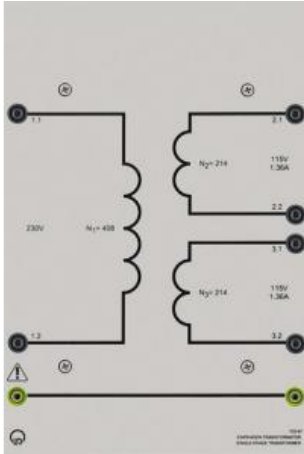

Date d'édition : 22.01.2025

Ref : 73397

Transformateur monophasé 0,3

Primaire: 230 V, 50/60 Hz, Secondaire: 2 x 115 V

Toutes les connexions se font grâce à des douilles de sécurité de 4 mm.

Puissance: 300 VA

Primaire: 230 V, 50/60 Hz

Secondaire: 2 x 115 V