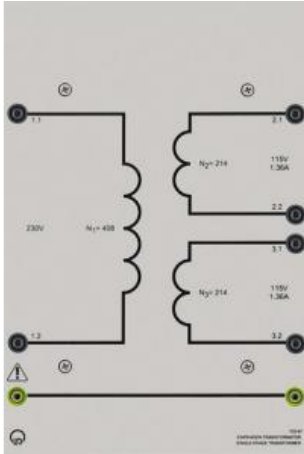

Date d'édition : 22.12.2024

Ref : 73397

Transformateur monophasé 0,3

Primaire: 230 V, 50/60 Hz, Secondaire: 2 x 115 V

Toutes les connexions se font grâce à des douilles de sécurité de 4 mm.

Puissance: 300 VA

Primaire: 230 V, 50/60 Hz

Secondaire: 2 x 115 V