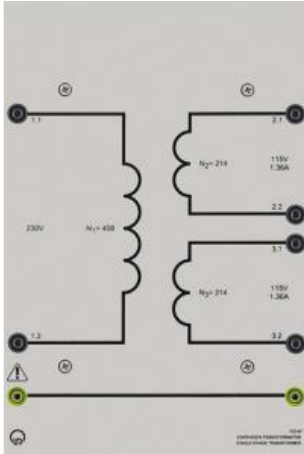

Date d'édition : 22.05.2026

Ref : 73397

Transformateur monophasé 0,3

Primaire: 230 V, 50/60 Hz, Secondaire: 2 x 115 V

Toutes les connexions se font grâce à des douilles de sécurité de 4 mm.

Puissance: 300 VA

Primaire: 230 V, 50/60 Hz

Secondaire: 2 x 115 V