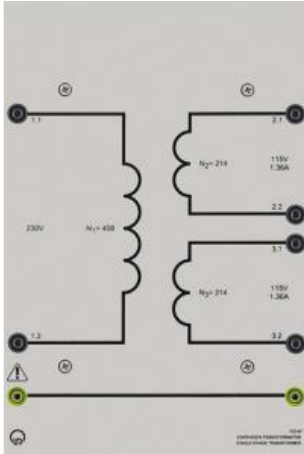

Date d'édition : 12.06.2026

Ref : 73397

Transformateur monophasé 0,3

Primaire: 230 V, 50/60 Hz, Secondaire: 2 x 115 V

Toutes les connexions se font grâce à des douilles de sécurité de 4 mm.

Puissance: 300 VA

Primaire: 230 V, 50/60 Hz

Secondaire: 2 x 115 V