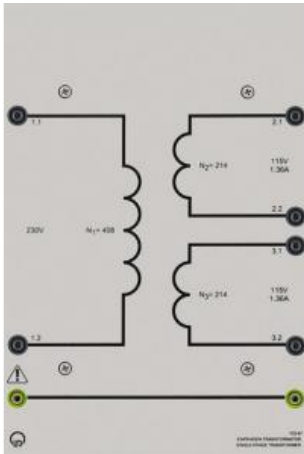

Date d'édition : 12.04.2026

Ref : 73397

Transformateur monophasé 0,3

Primaire: 230 V, 50/60 Hz, Secondaire: 2 x 115 V

Toutes les connexions se font grâce à des douilles de sécurité de 4 mm.
Puissance: 300 VA
Primaire: 230 V, 50/60 Hz
Secondaire: 2 x 115 V