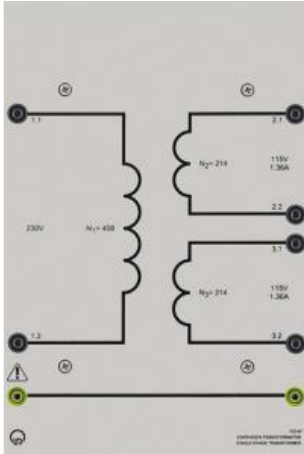

Date d'édition : 02.07.2026

Ref : 73397

Transformateur monophasé 0,3

Primaire: 230 V, 50/60 Hz, Secondaire: 2 x 115 V

Toutes les connexions se font grâce à des douilles de sécurité de 4 mm.
Puissance: 300 VA
Primaire: 230 V, 50/60 Hz
Secondaire: 2 x 115 V