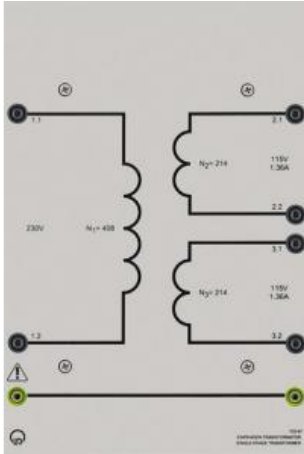

Date d'édition : 23.02.2025

Ref : 73397

Transformateur monophasé 0,3

Primaire: 230 V, 50/60 Hz, Secondaire: 2 x 115 V

Toutes les connexions se font grâce à des douilles de sécurité de 4 mm.

Puissance: 300 VA

Primaire: 230 V, 50/60 Hz

Secondaire: 2 x 115 V