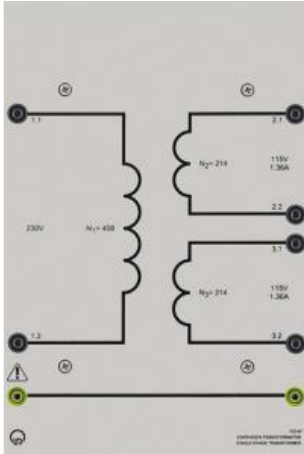

Date d'édition : 02.05.2026

Ref : 73397

Transformateur monophasé 0,3

Primaire: 230 V, 50/60 Hz, Secondaire: 2 x 115 V

Toutes les connexions se font grâce à des douilles de sécurité de 4 mm.

Puissance: 300 VA

Primaire: 230 V, 50/60 Hz

Secondaire: 2 x 115 V