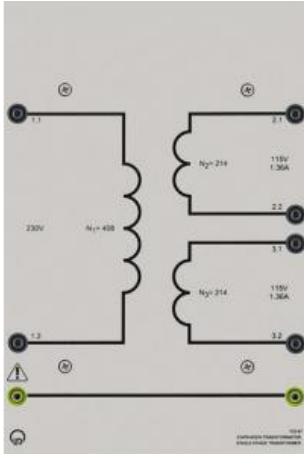

Date d'édition : 31.03.2025

Ref : 73397

Transformateur monophasé 0,3

Primaire: 230 V, 50/60 Hz, Secondaire: 2 x 115 V

Toutes les connexions se font grâce à des douilles de sécurité de 4 mm.

Puissance: 300 VA

Primaire: 230 V, 50/60 Hz

Secondaire: 2 x 115 V