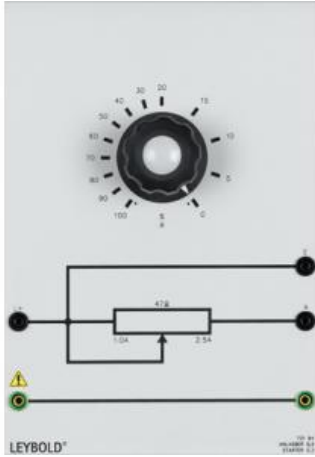

Date d'édition : 10.04.2026

Ref : 73194

Démarrateur 0,3 pour machine CC de la gamme 0.3 kW

Rhéostat circulaire (enroulement à fil de section décroissante) avec échelle 100 - 0 %.
Pour le démarrage de moteurs à courant continu 0,3 kW.

Résistance: 47 ohms
Courant: 2,5 A