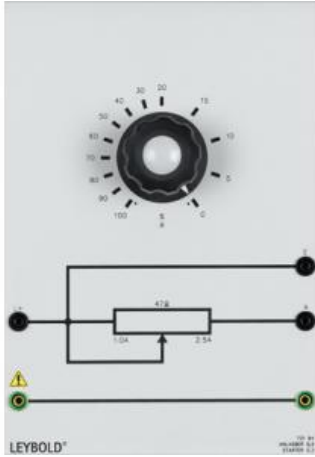

Date d'édition : 12.06.2026

Ref : 73194

Démarrreur 0,3 pour machine CC de la gamme 0.3 kW

Rhéostat circulaire (enroulement à fil de section décroissante) avec échelle 100 - 0 %.  
Pour le démarrage de moteurs à courant continu 0,3 kW.

Résistance: 47 ohms  
Courant: 2,5 A