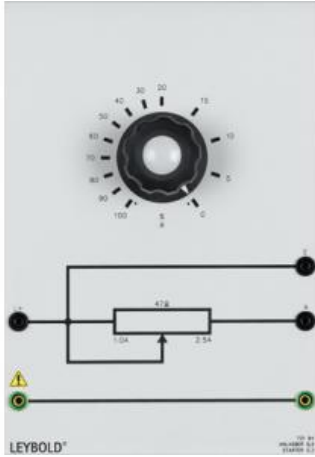

Date d'édition : 31.03.2025

Ref : 73194

Démarrateur 0,3 pour machine CC de la gamme 0.3 kW

Rhéostat circulaire (enroulement à fil de section décroissante) avec échelle 100 - 0 %.
Pour le démarrage de moteurs à courant continu 0,3 kW.

Résistance: 47 ohms
Courant: 2,5 A