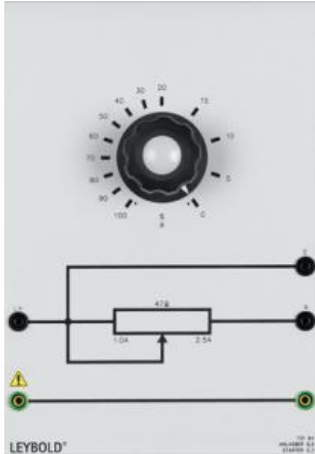

Date d'édition : 22.01.2025

Ref : 73194

Démarrateur 0,3 pour machine CC de la gamme 0.3 kW

Rhéostat circulaire (enroulement à fil de section décroissante) avec échelle 100 - 0 %.  
Pour le démarrage de moteurs à courant continu 0,3 kW.

Résistance: 47 ohms  
Courant: 2,5 A