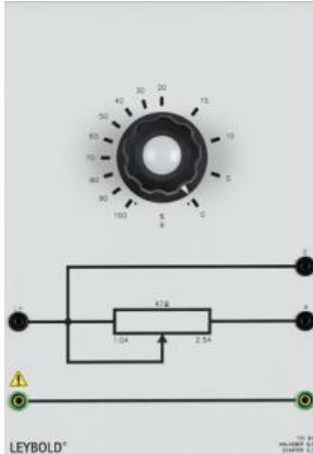

Date d'édition : 22.05.2026

Ref : 73194

Démarrreur 0,3 pour machine CC de la gamme 0.3 kW

Rhéostat circulaire (enroulement à fil de section décroissante) avec échelle 100 - 0 %.
Pour le démarrage de moteurs à courant continu 0,3 kW.

Résistance: 47 ohms
Courant: 2,5 A