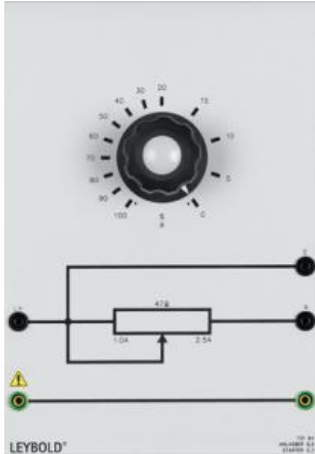

Date d'édition : 22.12.2024

Ref : 73194

Démarrateur 0,3 pour machine CC de la gamme 0.3 kW

Rhéostat circulaire (enroulement à fil de section décroissante) avec échelle 100 - 0 %.  
Pour le démarrage de moteurs à courant continu 0,3 kW.

Résistance: 47 ohms  
Courant: 2,5 A