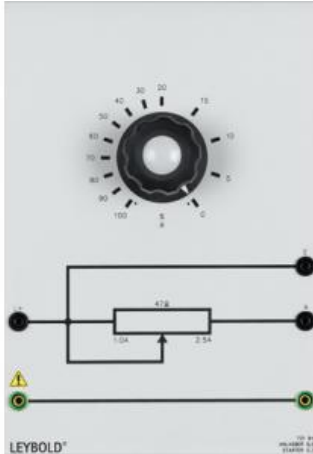

Date d'édition : 23.02.2025

Ref : 73194

Démarrreur 0,3 pour machine CC de la gamme 0.3 kW

Rhéostat circulaire (enroulement à fil de section décroissante) avec échelle 100 - 0 %.
Pour le démarrage de moteurs à courant continu 0,3 kW.

Résistance: 47 ohms
Courant: 2,5 A