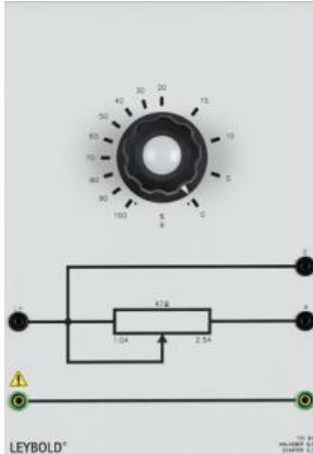

Date d'édition : 02.07.2026

Ref : 73194

Démarrateur 0,3 pour machine CC de la gamme 0.3 kW

Rhéostat circulaire (enroulement à fil de section décroissante) avec échelle 100 - 0 %.
Pour le démarrage de moteurs à courant continu 0,3 kW.

Résistance: 47 ohms
Courant: 2,5 A