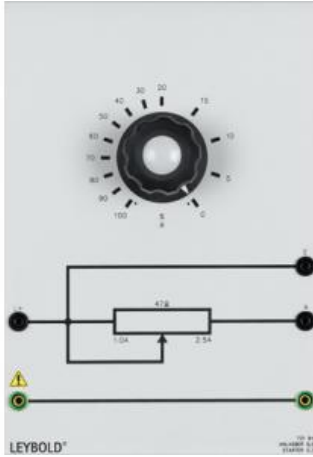

Date d'édition : 13.11.2024

Ref : 73194

Démarrateur 0,3 pour machine CC de la gamme 0.3 kW

Rhéostat circulaire (enroulement à fil de section décroissante) avec échelle 100 - 0 %.  
Pour le démarrage de moteurs à courant continu 0,3 kW.

Résistance: 47 ohms  
Courant: 2,5 A