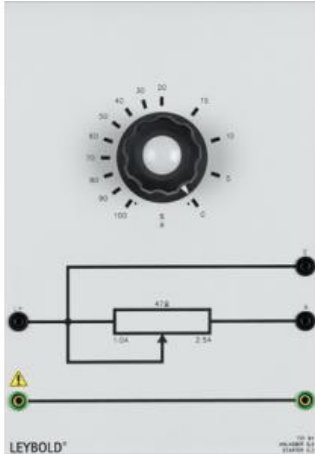

Date d'édition : 02.05.2026

Ref : 73194

Démarrateur 0,3 pour machine CC de la gamme 0.3 kW

Rhéostat circulaire (enroulement à fil de section décroissante) avec échelle 100 - 0 %.
Pour le démarrage de moteurs à courant continu 0,3 kW.

Résistance: 47 ohms
Courant: 2,5 A