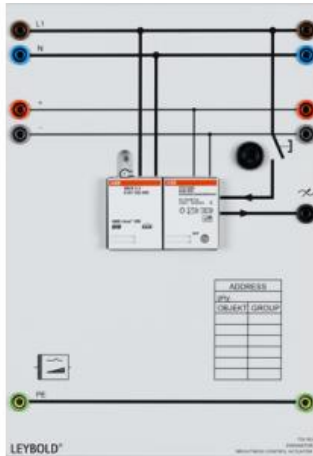

Date d'édition : 22.12.2024

Ref : 729763

Variateur de lumière pour lampes à incandescence par bus EIB

Pour la commande de lampes à incandescence et la variation de leur intensité lumineuse par le bus EIB.

Entrée de 2 valeurs fixes d'intensité lumineuse
Mise en mémoire de la dernière valeur d'intensité lumineuse
Entrée de l'intensité lumineuse de base
Entrée de l'intensité lumineuse maximale
Alimentation par le bus EIB.