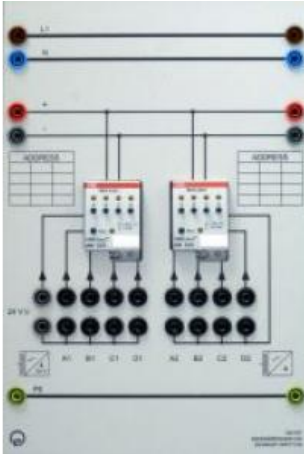

Date d'édition : 03.07.2024

Ref : 7297571

Entrée binaire EIB C/24