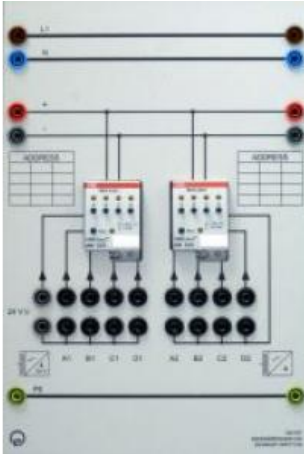

Date d'édition : 02.04.2025

Ref : 7297571

Entrée binaire EIB C/24