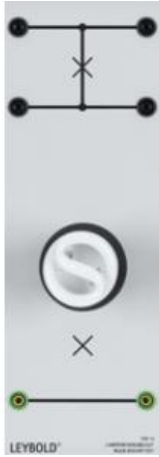

Date d'édition : 23.04.2026

Ref : 72913

Douille E27 en version encastrée sur plaque pour
ampoule de max. 100 W

Options

Ref : 505302
Ampoule 230V / 46 W, E27