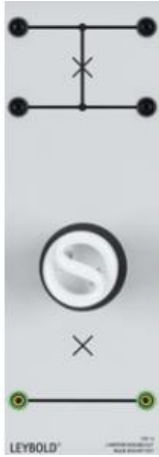

Date d'édition : 31.03.2025

Ref : 72913

Douille E27 en version encastrée sur plaque pour
ampoule de max. 100 W

Options

Ref : 505302
Ampoule 230V / 46 W, E27