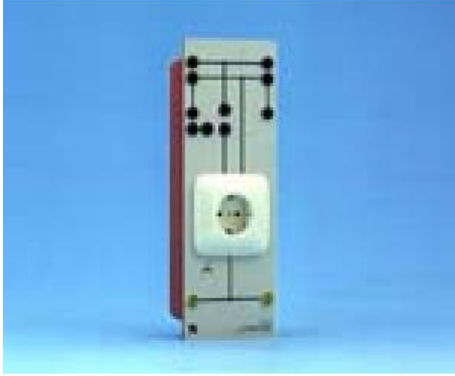

Date d'édition : 22.01.2025

Ref : 729061

**PRISE SCHUKO**

Modèle affleurant 2 P+E  
250 V ca/10/16 A  
Type Duro 2000 SI, blanc