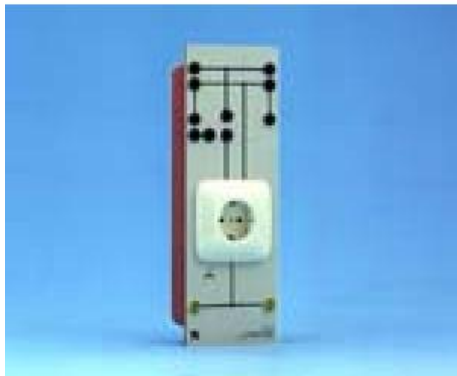

Date d'édition : 23.04.2026

Ref : 729061

PRISE SCHUKO

Modèle affleurant 2 P+E
250 V ca/10/16 A
Type Duro 2000 SI, blanc