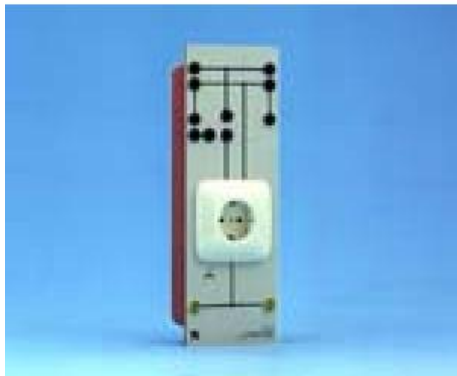

Date d'édition : 23.06.2026

Ref : 729061

PRISE SCHUKO

Modèle affleurant 2 P+E
250 V ca/10/16 A
Type Duro 2000 SI, blanc