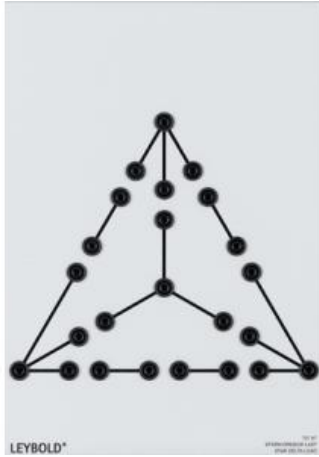

Date d'édition : 23.02.2025

Ref : 72787

Charge étoile-triangle

Plaque enfichable pour le montage de charges pour génératrices à l'aide des éléments enfichables du système STE en configuration étoile ou triangle.