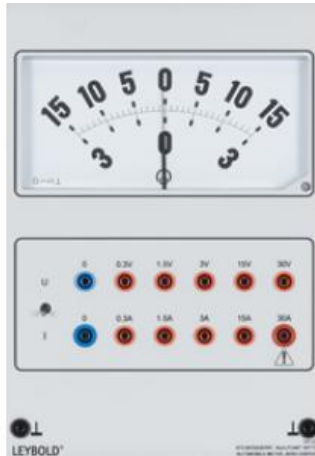

Date d'édition : 02.07.2026

Ref : 72721

Multimètre automobile à zéro central / SUR DEMANDE

Multimètre à cadre mobile pour la démonstration avec 10 gammes de mesure pour la tension continue et le courant continu.

Les gammes de mesure sont disponibles sur douilles.

Le type de mesure est sélectionné par le biais de l'interrupteur à bascule.

Caractéristiques techniques :

Gammes de mesure

Tension continue :  $\pm 0,3/1,5/3/15/30$  V

Courant continu :  $\pm 0,3/1,5/3/15/30$  A

Cadran : 192 x 96 mm (l x H)

Classe 1,5

Graduation : 15...0...15 et 3...0...3

Longueur de l'échelle : 119 mm

L'équipage de mesure est protégé contre la surtension