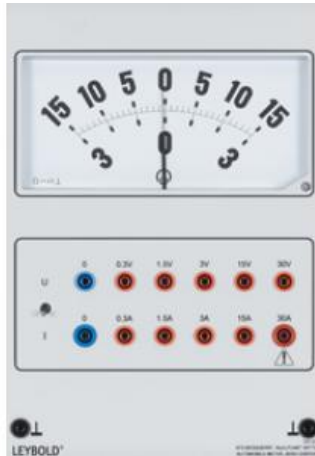

Date d'édition : 13.11.2024

Ref : 72721

Multimètre automobile à zéro central

Multimètre à cadre mobile pour la démonstration avec 10 gammes de mesure pour la tension continue et le courant continu.

Les gammes de mesure sont disponibles sur douilles.

Le type de mesure est sélectionné par le biais de l'interrupteur à bascule.

Caractéristiques techniques :

Gammes de mesure

Tension continue :  $\pm 0,3/1,5/3/15/30$  V

Courant continu :  $\pm 0,3/1,5/3/15/30$  A

Cadran : 192 x 96 mm (l x H)

Classe 1,5

Graduation : 15...0...15 et 3...0...3

Longueur de l'échelle : 119 mm

L'équipage de mesure est protégé contre la surtension