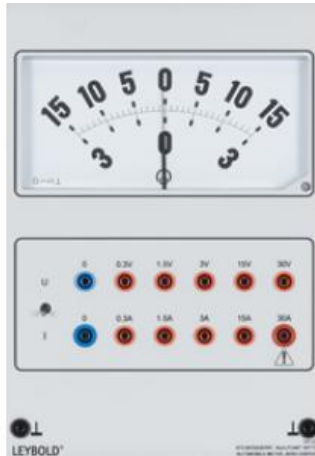

Date d'édition : 01.05.2026

Ref : 72721

Multimètre automobile à zéro central / SUR DEMANDE

Multimètre à cadre mobile pour la démonstration avec 10 gammes de mesure pour la tension continue et le courant continu.

Les gammes de mesure sont disponibles sur douilles.

Le type de mesure est sélectionné par le biais de l'interrupteur à bascule.

Caractéristiques techniques :

Gammes de mesure

Tension continue :  $\pm 0,3/1,5/3/15/30$  V

Courant continu :  $\pm 0,3/1,5/3/15/30$  A

Cadran : 192 x 96 mm (l x H)

Classe 1,5

Graduation : 15...0...15 et 3...0...3

Longueur de l'échelle : 119 mm

L'équipage de mesure est protégé contre la surtension