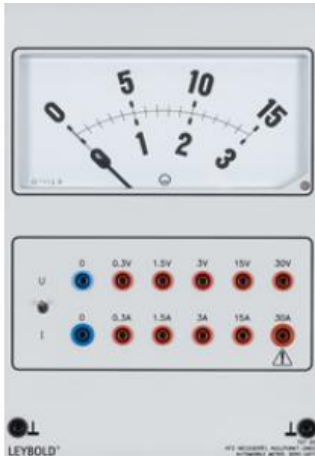

Date d'édition : 01.05.2026

Ref : 72720

Multimètre automobile à zéro à gauche

Multimètre à cadre mobile pour la démonstration avec 10 gammes de mesure pour la tension continue et le courant continu.

Les gammes de mesure sont disponibles sur douilles.

Le type de mesure est sélectionné par le biais de l'interrupteur à bascule.

Caractéristiques techniques :

Gammes de mesure

- Tension continue : 0,3/1,5/3/15/30 V
- Courant continu : 0,3/1,5/3/15/30 A
- Cadran : 192 x 96 mm (l x H)
- Classe 1,5
- Graduation : 0...15 et 0...3
- Longueur de l'échelle : 119 mm
- L'équipage de mesure est protégé contre la surtension