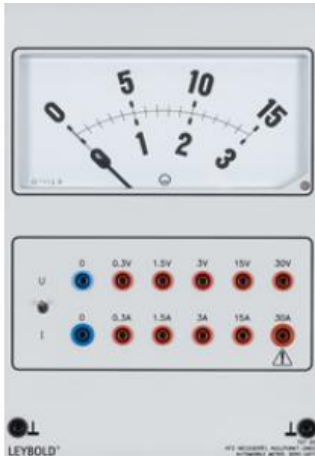

Date d'édition : 08.04.2026

Ref : 72720

Multimètre automobile à zéro à gauche

Multimètre à cadre mobile pour la démonstration avec 10 gammes de mesure pour la tension continue et le courant continu.

Les gammes de mesure sont disponibles sur douilles.

Le type de mesure est sélectionné par le biais de l'interrupteur à bascule.

Caractéristiques techniques :

Gammes de mesure

- Tension continue : 0,3/1,5/3/15/30 V
- Courant continu : 0,3/1,5/3/15/30 A
- Cadran : 192 x 96 mm (l x H)
- Classe 1,5
- Graduation : 0...15 et 0...3
- Longueur de l'échelle : 119 mm
- L'équipage de mesure est protégé contre la surtension