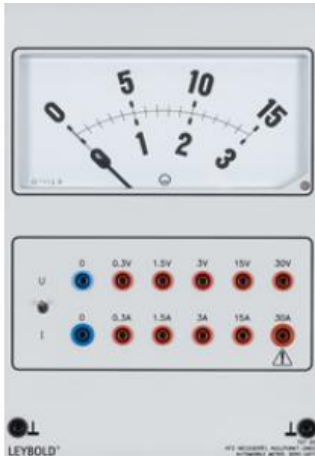

Date d'édition : 02.07.2026

Ref : 72720

Multimètre automobile à zéro à gauche

Multimètre à cadre mobile pour la démonstration avec 10 gammes de mesure pour la tension continue et le courant continu.

Les gammes de mesure sont disponibles sur douilles.

Le type de mesure est sélectionné par le biais de l'interrupteur à bascule.

Caractéristiques techniques :

Gammes de mesure

- Tension continue : 0,3/1,5/3/15/30 V
- Courant continu : 0,3/1,5/3/15/30 A
- Cadran : 192 x 96 mm (l x H)
- Classe 1,5
- Graduation : 0...15 et 0...3
- Longueur de l'échelle : 119 mm
- L'équipage de mesure est protégé contre la surtension