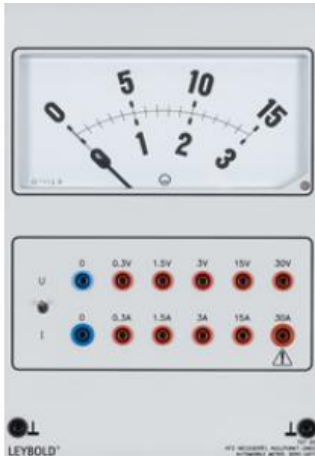

Date d'édition : 12.06.2026

Ref : 72720

Multimètre automobile à zéro à gauche

Multimètre à cadre mobile pour la démonstration avec 10 gammes de mesure pour la tension continue et le courant continu.

Les gammes de mesure sont disponibles sur douilles.

Le type de mesure est sélectionné par le biais de l'interrupteur à bascule.

Caractéristiques techniques :

Gammes de mesure

- Tension continue : 0,3/1,5/3/15/30 V
- Courant continu : 0,3/1,5/3/15/30 A
- Cadran : 192 x 96 mm (l x H)
- Classe 1,5
- Graduation : 0...15 et 0...3
- Longueur de l'échelle : 119 mm
- L'équipage de mesure est protégé contre la surtension