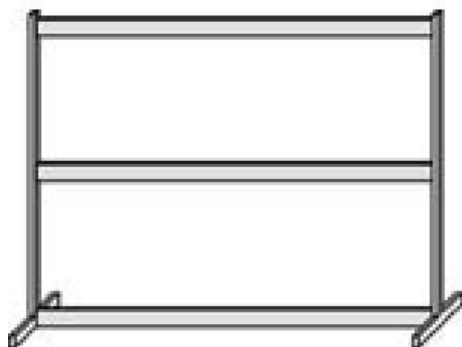

Date d'édition : 13.11.2024

Ref : 726106

Cadre profilé T160, 2 étages

-cadre à deux étages pour plaques d'enseignement, hauteur DIN A4 -3 rails profilés en aluminium avec deux bandes de calage -2 pieds en T en tubes d'acier à section carrée -largeur: 1550 mm, hauteur: 730 mm profondeur: 300 mm