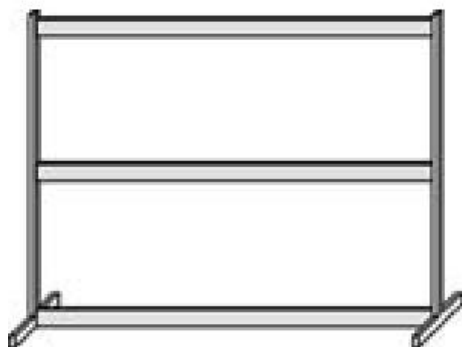

Date d'édition : 22.12.2024

Ref : 726106

Cadre profilé T160, 2 étages

-cadre à deux étages pour plaques d'enseignement, hauteur DIN A4 -3 rails profilés en aluminium avec deux bandes de calage -2 pieds en T en tubes d'acier à section carrée -largeur: 1550 mm, hauteur: 730 mm profondeur: 300 mm