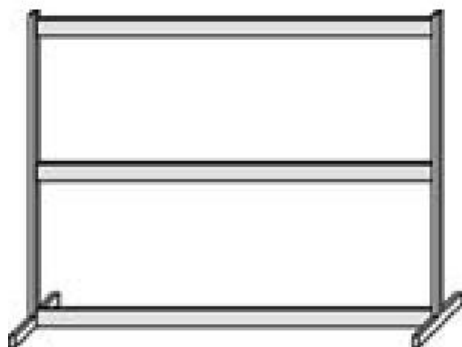

Date d'édition : 23.02.2025

Ref : 726106

Cadre profilé T160, 2 étages

-cadre à deux étages pour plaques d'enseignement, hauteur DIN A4 -3 rails profilés en aluminium avec deux bandes de calage -2 pieds en T en tubes d'acier à section carrée -largeur: 1550 mm, hauteur: 730 mm profondeur: 300 mm