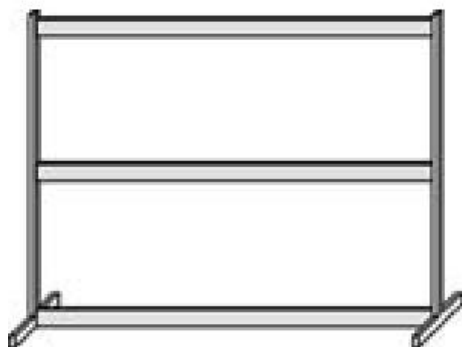

Date d'édition : 22.01.2025

Ref : 726106

Cadre profilé T160, 2 étages

-cadre à deux étages pour plaques d'enseignement, hauteur DIN A4 -3 rails profilés en aluminium avec deux bandes de calage -2 pieds en T en tubes d'acier à section carrée -largeur: 1550 mm, hauteur: 730 mm profondeur: 300 mm