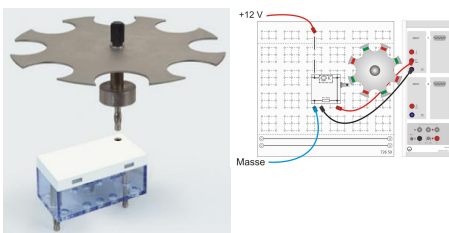

- Aimant au néodyme (NdFeB) 10*5*1

Matériel livré :

- Lot de 10 aimants

Options

Ref : 582628

Cible pour volant moteur STE pour 582624 , 582625, 5826241

Élément enfichable STE avec indicateur de position du volant moteur pour 582624, 582625 et 5826241.

Matériel livré :

roue de capteur

8• Pièces Magnétoques NdFeB 10 * 5 * 1 (6890815)