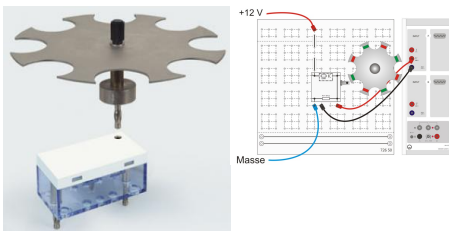

- Aimant au néodyme (NdFeB) 10*5*1

Matériel livré :

- Lot de 10 aimants

Options

Ref : 582628

Cible pour volant moteur STE pour 582624 , 582625, 5826241

Élément enfichable STE avec indicateur de position du volant moteur pour 582624, 582625 et 5826241.

Matériel livré :

roue de capteur

8 • Pièces Magnétoques NdFeB 10 * 5 * 1 (6890815)