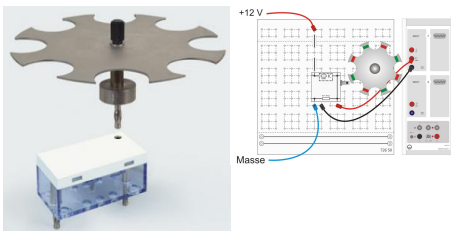

- Aimant au néodyme (NdFeB) 10*5*1

Matériel livré :

- Lot de 10 aimants

Options

Ref : 582628

Cible pour volant moteur STE pour 582624 , 582625, 5826241

Élément enfichable STE avec indicateur de position du volant moteur pour 582624, 582625 et 5826241.

Matériel livré :

roue de capteur

8 • Pièces Magnétoques NdFeB 10 * 5 * 1 (6890815)