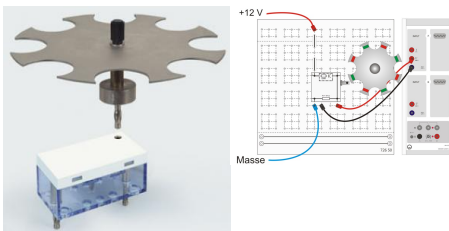

- Aimant au néodyme (NdFeB) 10\*5\*1

Matériel livré :

- Lot de 10 aimants

## Options

**Ref : 582628**

**Cible pour volant moteur STE pour 582624 , 582625, 5826241**

Élément enfichable STE avec indicateur de position du volant moteur pour 582624, 582625 et 5826241.

Matériel livré :

roue de capteur

8 • Pièces Magnétoques NdFeB 10 \* 5 \* 1 ( 6890815 )