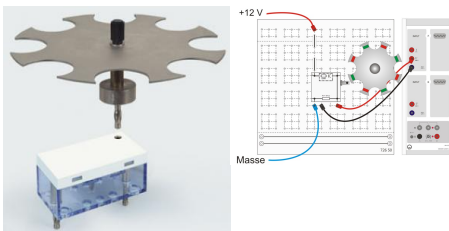

- Aimant au néodyme (NdFeB) 10\*5\*1

Matériel livré :

- Lot de 10 aimants

## Options

Ref : 582628

Cible pour volant moteur STE pour 582624 , 582625, 5826241

Élément enfichable STE avec indicateur de position du volant moteur pour 582624, 582625 et 5826241.

Matériel livré :

roue de capteur