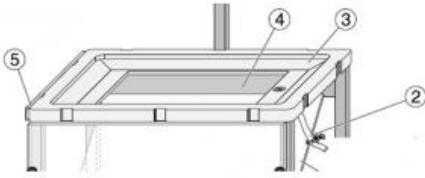

Date d'édition : 05.11.2024

Ref : 688112

Cuve d'eau complet pour 401501

Pièce n°2 n°3 n°4 n°5

Contenu livré:

Pièce n°2: Tuyau découlement avec pince pour tuyau

Pièce n°3: Cuve avec parois latérales inclinées pour la suppression de réflexions perturbatrices

Pièce n°4: Plaque en verre, 30 cm x 19 cm

Pièce n°5: Rail pour la fixation du support U pour excitateur dondes circulaires V