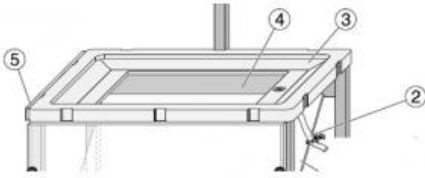

Date d'édition : 28.11.2024

Ref : 688112

Cuve d'eau complet pour 401501

Pièce n°2 n°3 n°4 n°5

Contenu livré:

Pièce n°2: Tuyau découlement avec pince pour tuyau

Pièce n°3: Cuve avec parois latérales inclinées pour la suppression de réflexions perturbatrices

Pièce n°4: Plaque en verre, 30 cm x 19 cm

Pièce n°5: Rail pour la fixation du support U pour excitateur dondes circulaires V