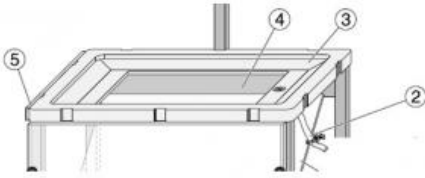

Date d'édition : 03.05.2026

Ref : 688112

Cuve d'eau complet pour 401501

Pièce n°2 n°3 n°4 n°5

Contenu livré:

Pièce n°2: Tuyau découlement avec pince pour tuyau

Pièce n°3: Cuve avec parois latérales inclinées pour la suppression de réflexions perturbatrices

Pièce n°4: Plaque en verre, 30 cm x 19 cm

Pièce n°5: Rail pour la fixation du support U pour excitateur dondes circulaires V