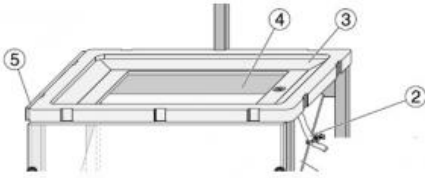

Date d'édition : 04.04.2025

Ref : 688112

Cuve d'eau complet pour 401501

Pièce n°2 n°3 n°4 n°5

Contenu livré:

Pièce n°2: Tuyau découlement avec pince pour tuyau

Pièce n°3: Cuve avec parois latérales inclinées pour la suppression de réflexions perturbatrices

Pièce n°4: Plaque en verre, 30 cm x 19 cm

Pièce n°5: Rail pour la fixation du support U pour excitateur dondes circulaires V