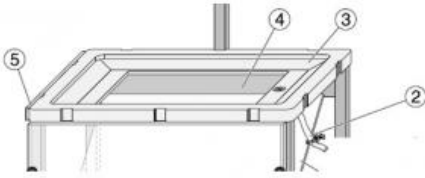

Date d'édition : 24.05.2026

Ref : 688112

Cuve d'eau complet pour 401501

Pièce n°2 n°3 n°4 n°5

Contenu livré:

Pièce n°2: Tuyau découlement avec pince pour tuyau

Pièce n°3: Cuve avec parois latérales inclinées pour la suppression de réflexions perturbatrices

Pièce n°4: Plaque en verre, 30 cm x 19 cm

Pièce n°5: Rail pour la fixation du support U pour excitateur dondes circulaires V