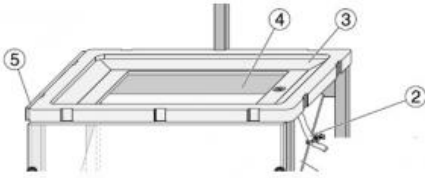

Date d'édition : 23.02.2025

Ref : 688112

Cuve d'eau complet pour 401501

Pièce n°2 n°3 n°4 n°5

Contenu livré:

Pièce n°2: Tuyau découlement avec pince pour tuyau

Pièce n°3: Cuve avec parois latérales inclinées pour la suppression de réflexions perturbatrices

Pièce n°4: Plaque en verre, 30 cm x 19 cm

Pièce n°5: Rail pour la fixation du support U pour exciteur dondes circulaires V