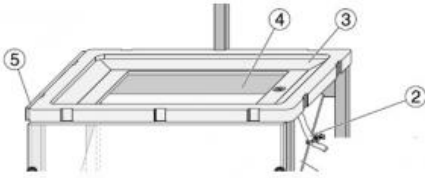

Date d'édition : 19.01.2025

Ref : 688112

Cuve d'eau complet pour 401501

Pièce n°2 n°3 n°4 n°5

Contenu livré:

Pièce n°2: Tuyau découlement avec pince pour tuyau

Pièce n°3: Cuve avec parois latérales inclinées pour la suppression de réflexions perturbatrices

Pièce n°4: Plaque en verre, 30 cm x 19 cm

Pièce n°5: Rail pour la fixation du support U pour excitateur dondes circulaires V