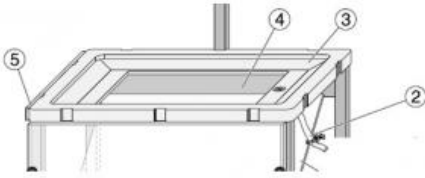

Date d'édition : 07.04.2026

Ref : 688112

Cuve d'eau complet pour 401501

Pièce n°2 n°3 n°4 n°5

Contenu livré:

Pièce n°2: Tuyau découlement avec pince pour tuyau

Pièce n°3: Cuve avec parois latérales inclinées pour la suppression de réflexions perturbatrices

Pièce n°4: Plaque en verre, 30 cm x 19 cm

Pièce n°5: Rail pour la fixation du support U pour exciteur dondes circulaires V