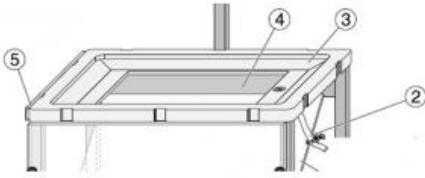

Date d'édition : 03.07.2024

Ref : 688112

Cuve d'eau complet pour 401501

Pièce n°2 n°3 n°4 n°5

Contenu livré:

Pièce n°2: Tuyau découlement avec pince pour tuyau

Pièce n°3: Cuve avec parois latérales inclinées pour la suppression de réflexions perturbatrices

Pièce n°4: Plaque en verre, 30 cm x 19 cm

Pièce n°5: Rail pour la fixation du support U pour excitateur dondes circulaires V