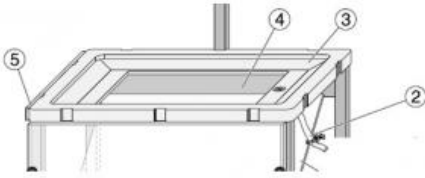

Date d'édition : 15.06.2026

Ref : 688112

Cuve d'eau complet pour 401501

Pièce n°2 n°3 n°4 n°5

Contenu livré:

Pièce n°2: Tuyau découlement avec pince pour tuyau

Pièce n°3: Cuve avec parois latérales inclinées pour la suppression de réflexions perturbatrices

Pièce n°4: Plaque en verre, 30 cm x 19 cm

Pièce n°5: Rail pour la fixation du support U pour excitateur dondes circulaires V