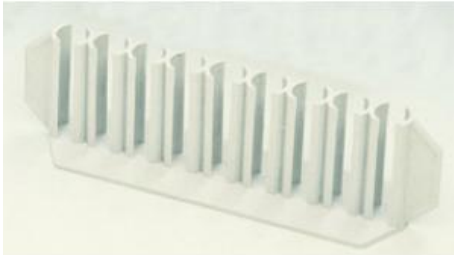

Date d'édition : 22.11.2024

Ref : 667050

Support de tubes à essais, plastique, 9 trous 18 mm Ø

En plastique, pour 9 tubes de maximum 18 mm de diamètre. Chaque emplacement étant ouvert sur l'avant, le contenu du tube reste toujours bien visible.

Catégories / Arborescence

Sciences > Physique > Produits > Équipement de laboratoire > Tubes à essais et porte-tubes