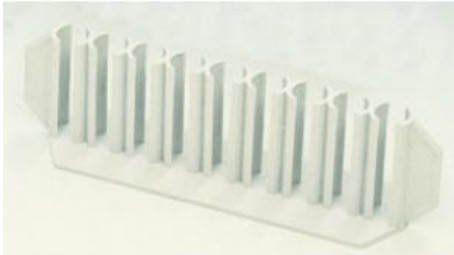

Date d'édition : 22.01.2025

Ref : 667050

Support de tubes à essais, plastique, 9 trous 18 mm Ø

En plastique, pour 9 tubes de maximum 18 mm de diamètre. Chaque emplacement étant ouvert sur l'avant, le contenu du tube reste toujours bien visible.

Catégories / Arborescence

Sciences > Physique > Produits > Équipement de laboratoire > Tubes à essais et porte-tubes