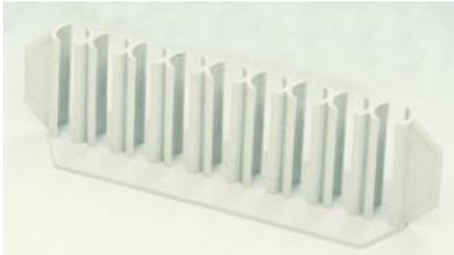

Date d'édition : 14.06.2026

Ref : 667050

Support de tubes à essais, plastique, 9 trous 18 mm Ø

En plastique, pour 9 tubes de maximum 18 mm de diamètre. Chaque emplacement étant ouvert sur l'avant, le contenu du tube reste toujours bien visible.

Catégories / Arborescence

Sciences > Physique > Produits > Équipement de laboratoire > Tubes à essais et porte-tubes