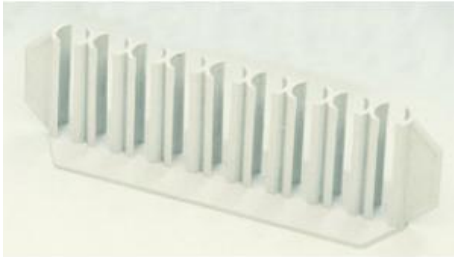

Date d'édition : 22.12.2024

**Ref : 667050**

**Support de tubes à essais, plastique, 9 trous 18 mm Ø**

En plastique, pour 9 tubes de maximum 18 mm de diamètre. Chaque emplacement étant ouvert sur l'avant, le contenu du tube reste toujours bien visible.

#### Catégories / Arborescence

Sciences > Physique > Produits > Équipement de laboratoire > Tubes à essais et porte-tubes