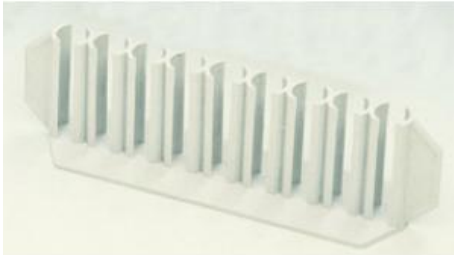

Date d'édition : 03.04.2025

Ref : 667050

Support de tubes à essais, plastique, 9 trous 18 mm Ø

En plastique, pour 9 tubes de maximum 18 mm de diamètre. Chaque emplacement étant ouvert sur l'avant, le contenu du tube reste toujours bien visible.

Catégories / Arborescence

Sciences > Physique > Produits > Équipement de laboratoire > Tubes à essais et porte-tubes