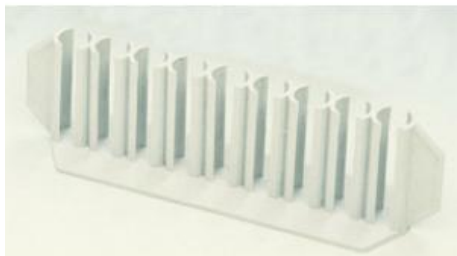

Date d'édition : 03.05.2026

**Ref : 667050**

**Support de tubes à essais, plastique, 9 trous 18 mm Ø**

En plastique, pour 9 tubes de maximum 18 mm de diamètre. Chaque emplacement étant ouvert sur l'avant, le contenu du tube reste toujours bien visible.

#### Catégories / Arborescence

Sciences > Physique > Produits > Équipement de laboratoire > Tubes à essais et porte-tubes