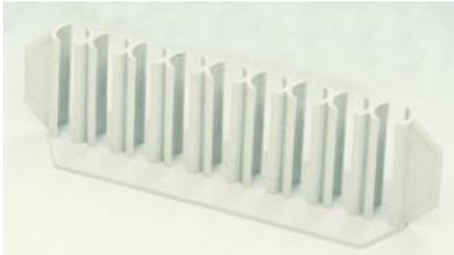

Date d'édition : 24.05.2026

Ref : 667050

Support de tubes à essais, plastique, 9 trous 18 mm Ø

En plastique, pour 9 tubes de maximum 18 mm de diamètre. Chaque emplacement étant ouvert sur l'avant, le contenu du tube reste toujours bien visible.

Catégories / Arborescence

Sciences > Physique > Produits > Équipement de laboratoire > Tubes à essais et porte-tubes