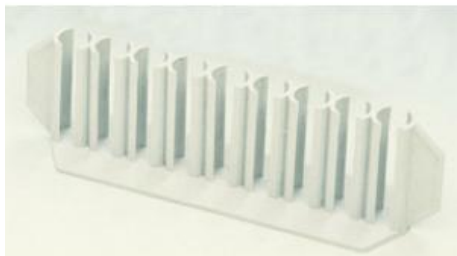

Date d'édition : 10.04.2026

Ref : 667050

Support de tubes à essais, plastique, 9 trous 18 mm Ø

En plastique, pour 9 tubes de maximum 18 mm de diamètre. Chaque emplacement étant ouvert sur l'avant, le contenu du tube reste toujours bien visible.

Catégories / Arborescence

Sciences > Physique > Produits > Équipement de laboratoire > Tubes à essais et porte-tubes