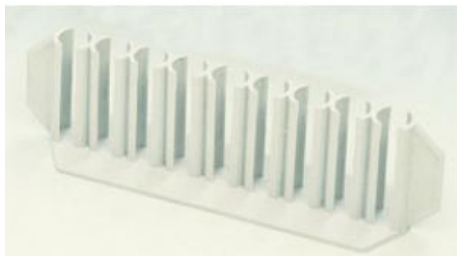

Date d'édition : 03.07.2024

**Ref : 667050**

**Support de tubes à essais, plastique, 9 trous 18 mm Ø**

En plastique, pour 9 tubes de maximum 18 mm de diamètre. Chaque emplacement étant ouvert sur l'avant, le contenu du tube reste toujours bien visible.

#### Catégories / Arborescence

Sciences > Physique > Produits > Équipement de laboratoire > Tubes à essais et porte-tubes