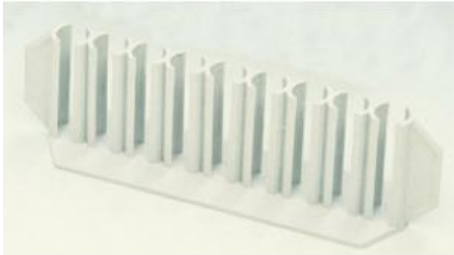

Date d'édition : 23.02.2025

Ref : 667050

Support de tubes à essais, plastique, 9 trous 18 mm Ø

En plastique, pour 9 tubes de maximum 18 mm de diamètre. Chaque emplacement étant ouvert sur l'avant, le contenu du tube reste toujours bien visible.

Catégories / Arborescence

Sciences > Physique > Produits > Équipement de laboratoire > Tubes à essais et porte-tubes