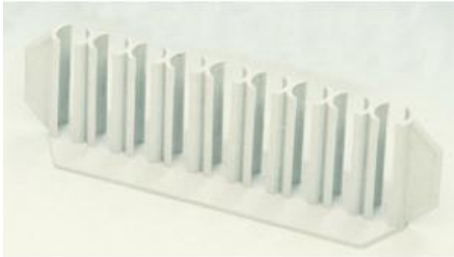

Date d'édition : 05.07.2026

**Ref : 667050**

**Support de tubes à essais, plastique, 9 trous 18 mm Ø**

En plastique, pour 9 tubes de maximum 18 mm de diamètre. Chaque emplacement étant ouvert sur l'avant, le contenu du tube reste toujours bien visible.

#### Catégories / Arborescence

Sciences > Physique > Produits > Équipement de laboratoire > Tubes à essais et porte-tubes