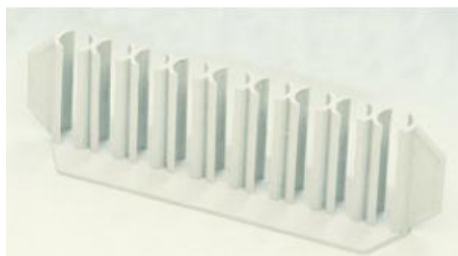

Date d'édition : 13.11.2024

Ref : 667050

Support de tubes à essais, plastique, 9 trous 18 mm Ø

En plastique, pour 9 tubes de maximum 18 mm de diamètre. Chaque emplacement étant ouvert sur l'avant, le contenu du tube reste toujours bien visible.

Catégories / Arborescence

Sciences > Physique > Produits > Équipement de laboratoire > Tubes à essais et porte-tubes