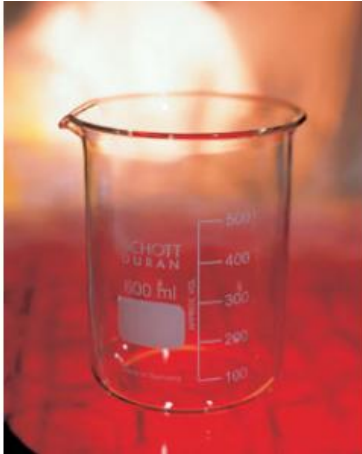

Date d'édition : 06.06.2026

Ref : 664109

Bécher, 25 ml, f.b., verre trempé

Forme basse, gradué et avec bec verseur, DIN 12 331, ISO 3819.

Caractéristiques techniques :
Volume : 25 ml

Catégories / Arborescence

Sciences > Physique > Produits > Équipement de laboratoire > Béchers