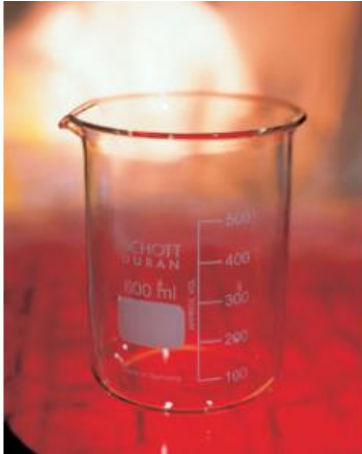

Date d'édition : 03.04.2025

Ref : 664109

Bécher, 25 ml, f.b., verre trempé

Forme basse, gradué et avec bec verseur, DIN 12 331, ISO 3819.

Caractéristiques techniques :
Volume : 25 ml

Catégories / Arborescence

Sciences > Physique > Produits > Équipement de laboratoire > Béchers