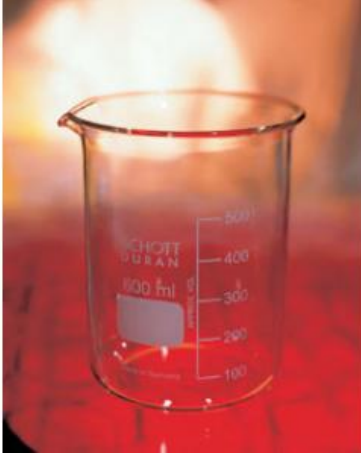

Date d'édition : 05.07.2024

Ref : 664109

Bécher, 25 ml, f.b., verre trempé

Forme basse, gradué et avec bec verseur, DIN 12 331, ISO 3819.

Caractéristiques techniques :
Volume : 25 ml

Catégories / Arborescence

Sciences > Physique > Produits > Équipement de laboratoire > Béchers