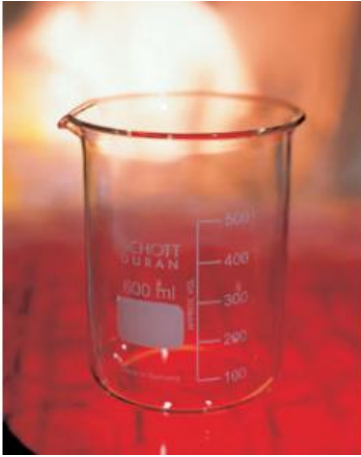

Date d'édition : 06.04.2026

Ref : 664109

Bécher, 25 ml, f.b., verre trempé

Forme basse, gradué et avec bec verseur, DIN 12 331, ISO 3819.

Caractéristiques techniques :
Volume : 25 ml

Catégories / Arborescence

Sciences > Physique > Produits > Équipement de laboratoire > Béchers