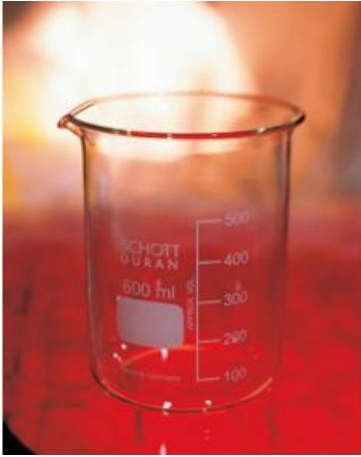

Date d'édition : 05.11.2024

**Ref : 664105**

**Bécher, 600 ml, f.b., verre trempé**

Forme basse, gradué et avec bec verseur, DIN 12 331, ISO 3819.

Caractéristiques techniques :  
Volume : 600 ml

#### Catégories / Arborescence

Sciences > Physique > Produits > Équipement de laboratoire > Béchers