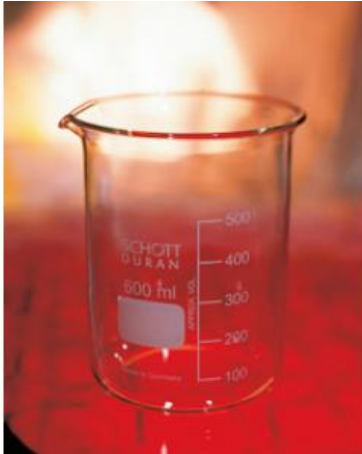

Date d'édition : 23.01.2025

Ref : 664105

Bécher, 600 ml, f.b., verre trempé

Forme basse, gradué et avec bec verseur, DIN 12 331, ISO 3819.

Caractéristiques techniques :  
Volume : 600 ml

#### Catégories / Arborescence

Sciences > Physique > Produits > Équipement de laboratoire > Béchers