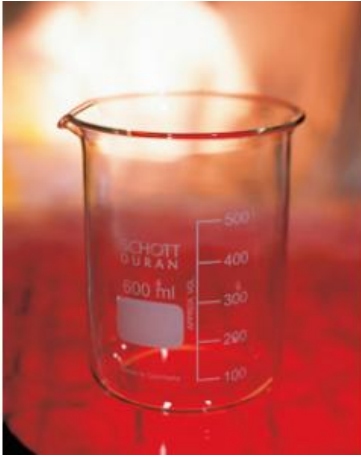

Date d'édition : 23.11.2024

Ref : 664105

Bécher, 600 ml, f.b., verre trempé

Forme basse, gradué et avec bec verseur, DIN 12 331, ISO 3819.

Caractéristiques techniques :
Volume : 600 ml

Catégories / Arborescence

Sciences > Physique > Produits > Équipement de laboratoire > Béchers