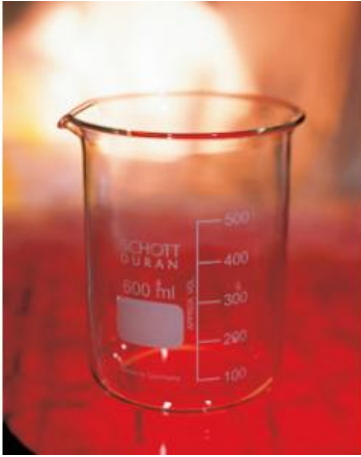

Date d'édition : 05.07.2026

Ref : 664105

Bécher, 600 ml, f.b., verre trempé

Forme basse, gradué et avec bec verseur, DIN 12 331, ISO 3819.

Caractéristiques techniques :
Volume : 600 ml

Catégories / Arborescence

Sciences > Physique > Produits > Équipement de laboratoire > Béchers