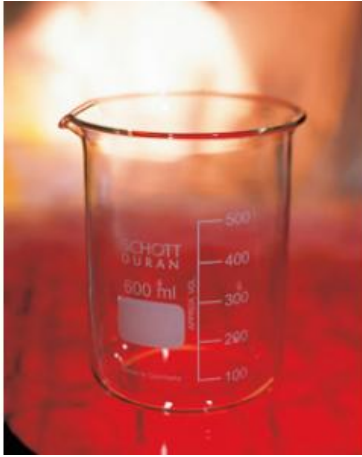

Date d'édition : 25.05.2026

Ref : 664105

Bécher, 600 ml, f.b., verre trempé

Forme basse, gradué et avec bec verseur, DIN 12 331, ISO 3819.

Caractéristiques techniques :
Volume : 600 ml

Catégories / Arborescence

Sciences > Physique > Produits > Équipement de laboratoire > Béchers