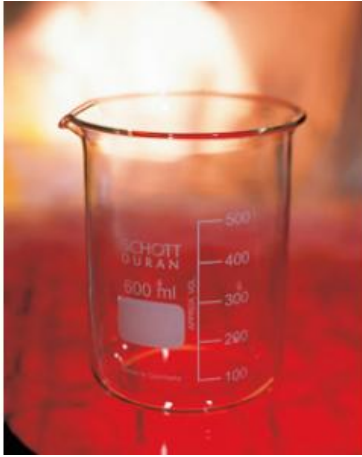

Date d'édition : 03.07.2024

**Ref : 664105**

**Bécher, 600 ml, f.b., verre trempé**

Forme basse, gradué et avec bec verseur, DIN 12 331, ISO 3819.

Caractéristiques techniques :  
Volume : 600 ml

#### Catégories / Arborescence

Sciences > Physique > Produits > Équipement de laboratoire > Béchers