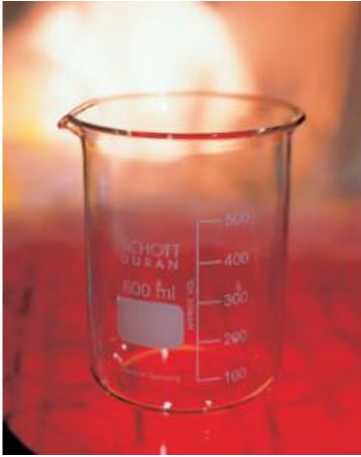

Date d'édition : 23.02.2025

Ref : 664104

Bécher, 400 ml, Forme basse, gradué et avec bec verseur, verre trempé

Forme basse, gradué et avec bec verseur, DIN 12 331, ISO 3819.

Caractéristiques techniques :
Volume : 400 ml

Catégories / Arborescence

Sciences > Physique > Produits > Équipement de laboratoire > Béchers