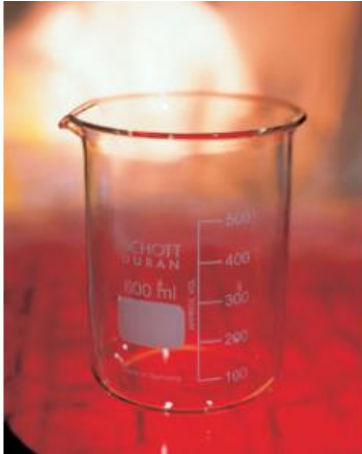

Date d'édition : 05.11.2024

Ref : 664104

Bécher, 400 ml, Forme basse, gradué et avec bec verseur, verre trempé

Forme basse, gradué et avec bec verseur, DIN 12 331, ISO 3819.

Caractéristiques techniques :
Volume : 400 ml

Catégories / Arborescence

Sciences > Physique > Produits > Équipement de laboratoire > Béchers