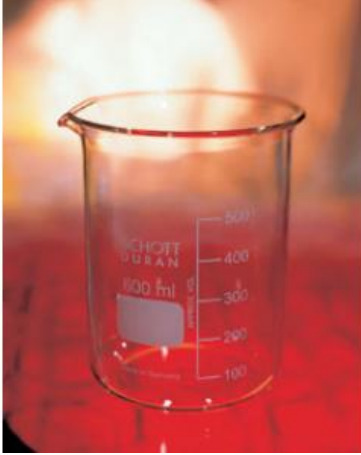

Date d'édition : 22.12.2024

Ref : 664104

Bécher, 400 ml, Forme basse, gradué et avec bec verseur, verre trempé

Forme basse, gradué et avec bec verseur, DIN 12 331, ISO 3819.

Caractéristiques techniques :
Volume : 400 ml

Catégories / Arborescence

Sciences > Physique > Produits > Équipement de laboratoire > Béchers