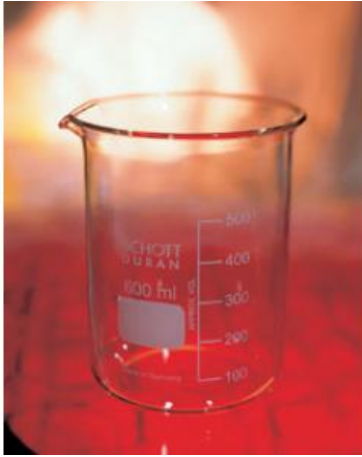

Date d'édition : 12.04.2026

Ref : 664104

Bécher, 400 ml, Forme basse, gradué et avec bec verseur, verre trempé

Forme basse, gradué et avec bec verseur, DIN 12 331, ISO 3819.

Caractéristiques techniques :
Volume : 400 ml

Catégories / Arborescence

Sciences > Physique > Produits > Équipement de laboratoire > Béchers