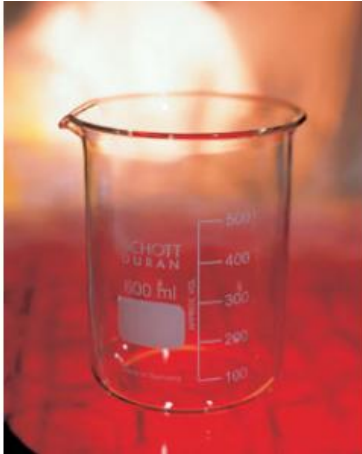

Date d'édition : 12.06.2026

Ref : 664104

Bécher, 400 ml, Forme basse, gradué et avec bec verseur, verre trempé

Forme basse, gradué et avec bec verseur, DIN 12 331, ISO 3819.

Caractéristiques techniques :
Volume : 400 ml

Catégories / Arborescence

Sciences > Physique > Produits > Équipement de laboratoire > Béchers