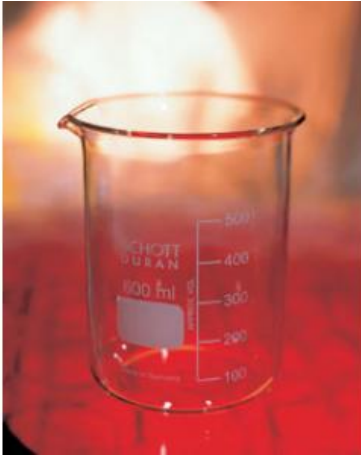

Date d'édition : 02.04.2025

**Ref : 664104**

**Bécher, 400 ml, Forme basse, gradué et avec bec verseur, verre trempé**

Forme basse, gradué et avec bec verseur, DIN 12 331, ISO 3819.

Caractéristiques techniques :  
Volume : 400 ml

#### Catégories / Arborescence

Sciences > Physique > Produits > Équipement de laboratoire > Béchers