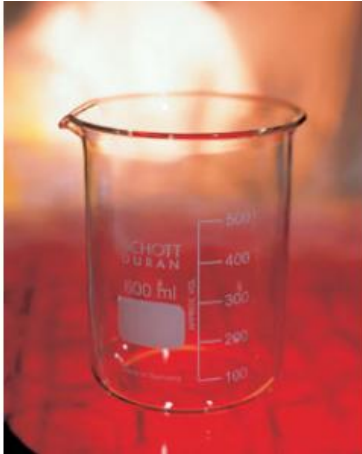

Date d'édition : 01.05.2026

Ref : 664103

Bécher, 250 ml, f.b., verre trempé

Forme basse, gradué et avec bec verseur, DIN 12 331, ISO 3819.

Caractéristiques techniques :
Volume : 250 ml

Catégories / Arborescence

Sciences > Physique > Produits > Équipement de laboratoire > Béchers