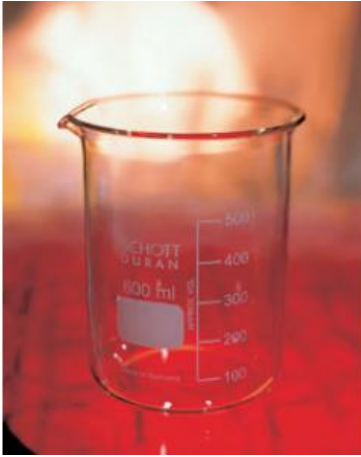

Date d'édition : 22.12.2024

Ref : 664103

Bécher, 250 ml, f.b., verre trempé

Forme basse, gradué et avec bec verseur, DIN 12 331, ISO 3819.

Caractéristiques techniques :
Volume : 250 ml

Catégories / Arborescence

Sciences > Physique > Produits > Équipement de laboratoire > Béchers