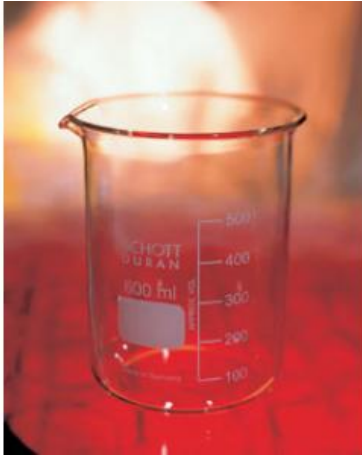

Date d'édition : 23.02.2025

Ref : 664103

Bécher, 250 ml, f.b., verre trempé

Forme basse, gradué et avec bec verseur, DIN 12 331, ISO 3819.

Caractéristiques techniques :
Volume : 250 ml

Catégories / Arborescence

Sciences > Physique > Produits > Équipement de laboratoire > Béchers