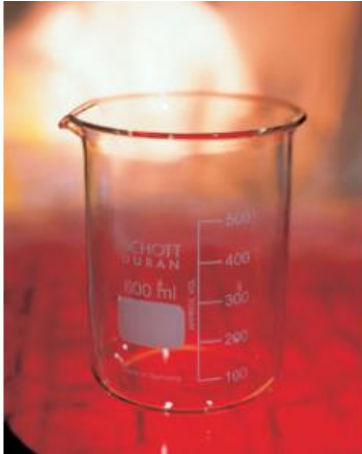

Date d'édition : 05.11.2024

Ref : 664103

Bécher, 250 ml, f.b., verre trempé

Forme basse, gradué et avec bec verseur, DIN 12 331, ISO 3819.

Caractéristiques techniques :
Volume : 250 ml

Catégories / Arborescence

Sciences > Physique > Produits > Équipement de laboratoire > Béchers