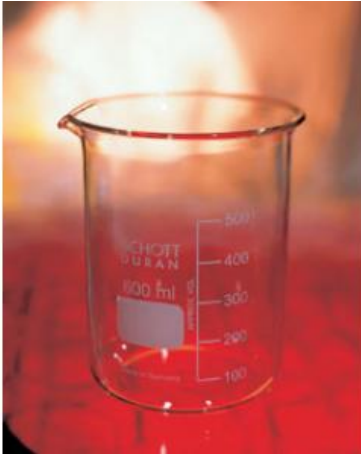

Date d'édition : 22.01.2025

Ref : 664103

Bécher, 250 ml, f.b., verre trempé

Forme basse, gradué et avec bec verseur, DIN 12 331, ISO 3819.

Caractéristiques techniques :
Volume : 250 ml

Catégories / Arborescence

Sciences > Physique > Produits > Équipement de laboratoire > Béchers