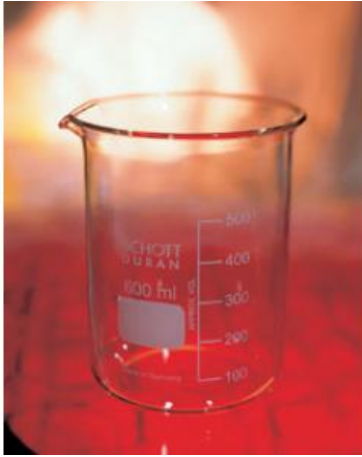

Date d'édition : 02.07.2026

Ref : 664103

Bécher, 250 ml, f.b., verre trempé

Forme basse, gradué et avec bec verseur, DIN 12 331, ISO 3819.

Caractéristiques techniques :
Volume : 250 ml

Catégories / Arborescence

Sciences > Physique > Produits > Équipement de laboratoire > Béchers