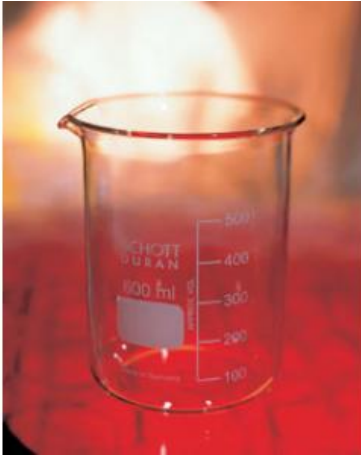

Date d'édition : 03.07.2024

Ref : 664103

Bécher, 250 ml, f.b., verre trempé

Forme basse, gradué et avec bec verseur, DIN 12 331, ISO 3819.

Caractéristiques techniques :
Volume : 250 ml

Catégories / Arborescence

Sciences > Physique > Produits > Équipement de laboratoire > Béchers