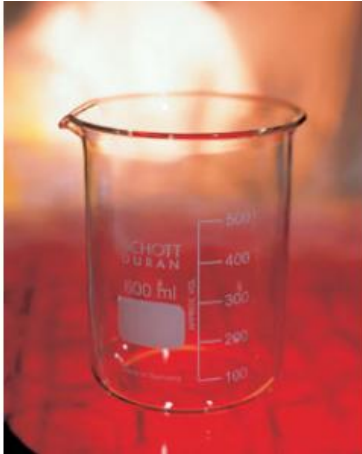

Date d'édition : 12.06.2026

Ref : 664103

Bécher, 250 ml, f.b., verre trempé

Forme basse, gradué et avec bec verseur, DIN 12 331, ISO 3819.

Caractéristiques techniques :
Volume : 250 ml

Catégories / Arborescence

Sciences > Physique > Produits > Équipement de laboratoire > Béchers