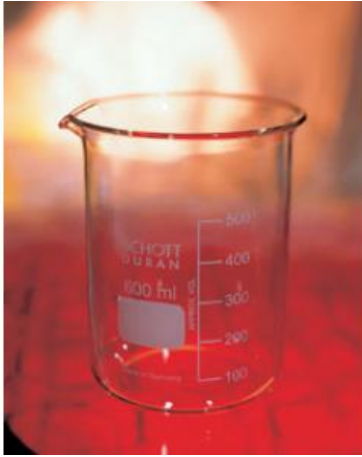

Date d'édition : 22.05.2026

Ref : 664103

Bécher, 250 ml, f.b., verre trempé

Forme basse, gradué et avec bec verseur, DIN 12 331, ISO 3819.

Caractéristiques techniques :
Volume : 250 ml

Catégories / Arborescence

Sciences > Physique > Produits > Équipement de laboratoire > Béchers