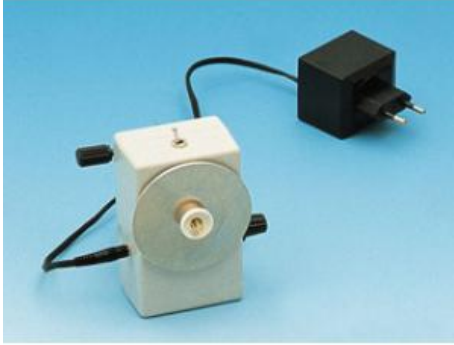

Date d'édition : 07.04.2026

Ref : 662410

Moteur avec régulateur de commande

avec porte-disque et pince pour la fixation sur un support.
Plage de regulation: 0... 25 tr/s
Possibilité de changer le sens de rotation
Alimentation: par adaptateur secteur enfichable (inclus dans la référence)
Dimensions: 110 mm x 70 mm x 45 mm Masse: 200 g