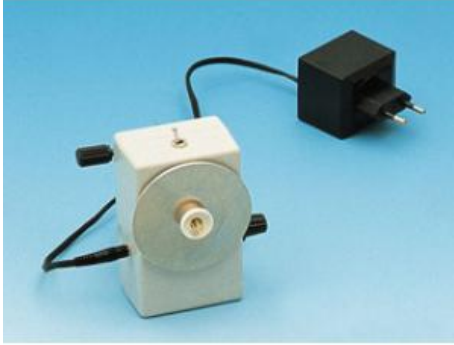

Date d'édition : 27.06.2026

Ref : 662410

Moteur avec régulateur de commande

avec porte-disque et pince pour la fixation sur un support.
Plage de regulation: 0... 25 tr/s
Possibilité de changer le sens de rotation
Alimentation: par adaptateur secteur enfichable (inclus dans la référence)
Dimensions: 110 mm x 70 mm x 45 mm Masse: 200 g