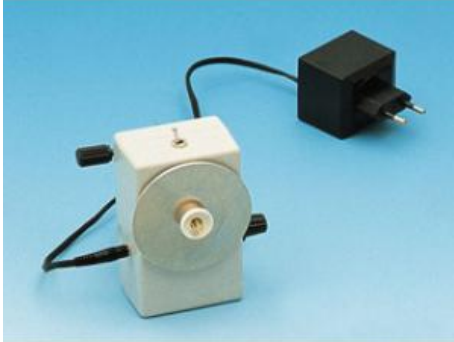

Date d'édition : 05.11.2024

Ref : 662410

Moteur avec régulateur de commande

avec porte-disque et pince pour la fixation sur un support.
Plage de regulation: 0... 25 tr/s
Possibilité de changer le sens de rotation
Alimentation: par adaptateur secteur enfichable (inclus dans la référence)
Dimensions: 110 mm x 70 mm x 45 mm Masse: 200 g