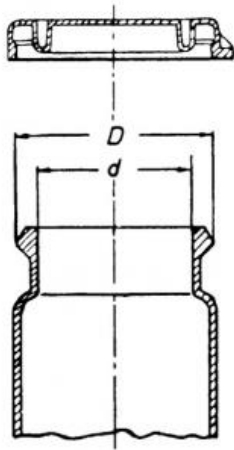

Date d'édition : 14.06.2026

Ref : 661251

Verre avec couvercle à fermeture rapide 20 ml, 70 x 25 mm Ø

Caractéristiques techniques :

- Volume : 20 ml
- Dimensions : 2,5 x 7 cm