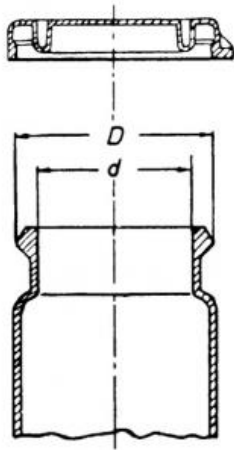

Date d'édition : 05.07.2026

Ref : 661251

Verre avec couvercle à fermeture rapide 20 ml, 70 x 25 mm Ø

Caractéristiques techniques :

- Volume : 20 ml
- Dimensions : 2,5 x 7 cm

SYSTEMES DIDACTIQUES s.a.r.l.

Savoie Hexapole - Actipole 3 - 242 Rue Maurice Herzog - F 73420 VIVIERS DU LAC