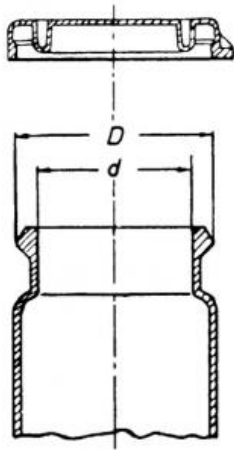

Date d'édition : 08.01.2025

Ref : 661251

Verre avec couvercle à fermeture rapide 20 ml, 70 x 25 mm Ø

Caractéristiques techniques :

- Volume : 20 ml
- Dimensions : 2,5 x 7 cm