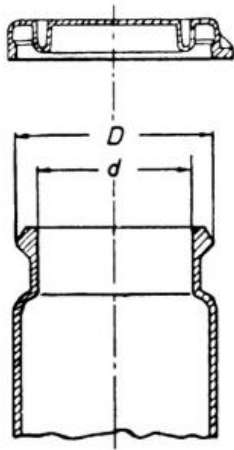

Date d'édition : 02.04.2025

Ref : 661251

Verre avec couvercle à fermeture rapide 20 ml, 70 x 25 mm Ø

Caractéristiques techniques :

- Volume : 20 ml
- Dimensions : 2,5 x 7 cm