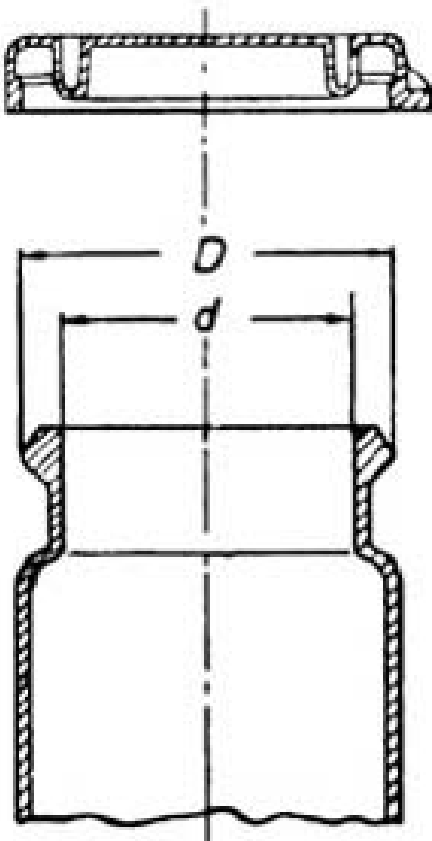

Date d'édition : 05.07.2026

Ref : 661251

Verre avec couvercle à fermeture rapide 20 ml, 70 x 25 mm Ø

Caractéristiques techniques :

- Volume : 20 ml
- Dimensions : 2,5 x 7 cm

SYSTEMES DIDACTIQUES s.a.r.l.

Savoie Hexapole - Actipole 3 - 242 Rue Maurice Herzog - F 73420 VIVIERS DU LAC