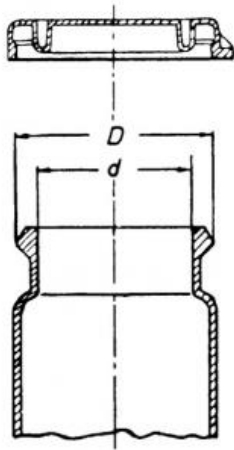

Date d'édition : 05.07.2026

Ref : 661251

Verre avec couvercle à fermeture rapide 20 ml, 70 x 25 mm Ø

Caractéristiques techniques :

- Volume : 20 ml
- Dimensions : 2,5 x 7 cm