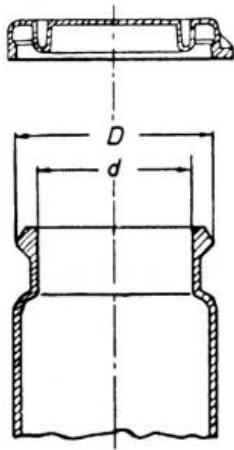

Date d'édition : 23.02.2025

Ref : 661251

Verre avec couvercle à fermeture rapide 20 ml, 70 x 25
mm Ø

Caractéristiques techniques :

- Volume : 20 ml
- Dimensions : 2,5 x 7 cm