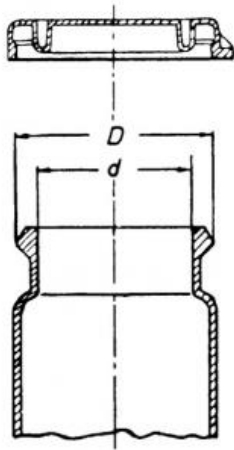

Date d'édition : 25.05.2026

Ref : 661251

Verre avec couvercle à fermeture rapide 20 ml, 70 x 25 mm Ø

Caractéristiques techniques :

- Volume : 20 ml
- Dimensions : 2,5 x 7 cm