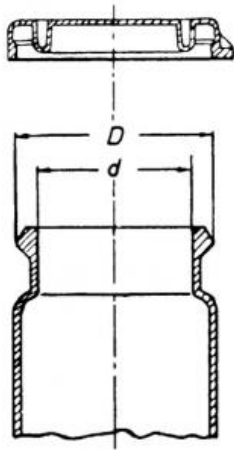

Date d'édition : 23.11.2024

Ref : 661251

Verre avec couvercle à fermeture rapide 20 ml, 70 x 25 mm Ø

Caractéristiques techniques :

- Volume : 20 ml
- Dimensions : 2,5 x 7 cm