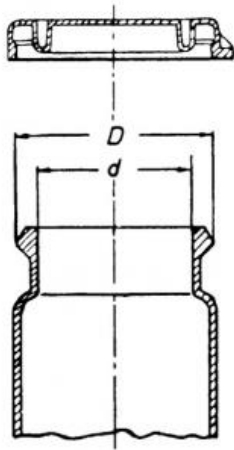

Date d'édition : 04.05.2026

Ref : 661251

Verre avec couvercle à fermeture rapide 20 ml, 70 x 25 mm Ø

Caractéristiques techniques :

- Volume : 20 ml
- Dimensions : 2,5 x 7 cm