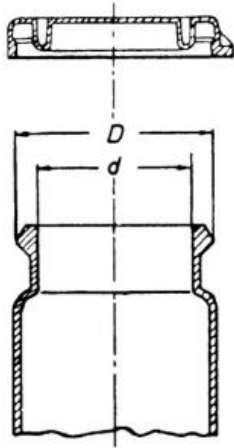

Date d'édition : 10.04.2026

Ref : 661251

Verre avec couvercle à fermeture rapide 20 ml, 70 x 25 mm Ø

Caractéristiques techniques :

- Volume : 20 ml
- Dimensions : 2,5 x 7 cm