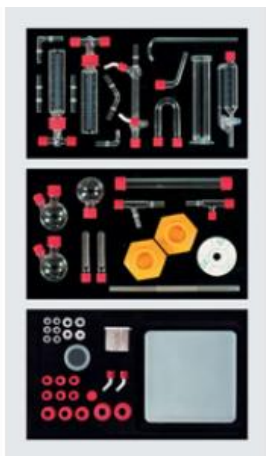

Date d'édition : 17.05.2026

**Ref : 6105000**

**Verrerie et matériel de laboratoire à raccords filetés,  
équipement 1**

## Catégories / Arborescence

Sciences > Chimie > Produits > Equipement de laboratoire > Matériel en verre, plastique et porcelaine > Matériel avec raccordement vissé