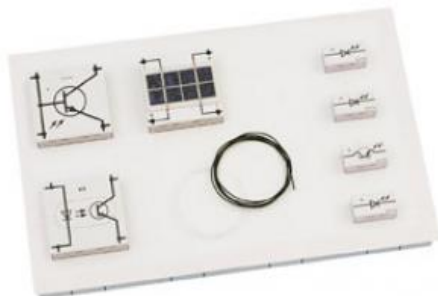

Date d'édition : 04.04.2025

**Ref : 58318**

**Collection d'app. ELO 3D (avec plateau)**

Collection complémentaire pour des expériences en opto-électronique, dans plateau S24, STE (650 671).

#### Catégories / Arborescence

Sciences > Physique > Produits > Electricité/Electronique > Électricité/électronique (STE) > Collections STE