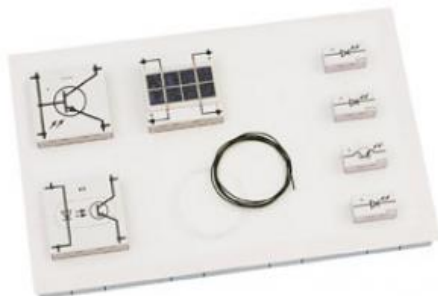

Date d'édition : 23.02.2025

Ref : 58318

Collection d'app. ELO 3D (avec plateau)

Collection complémentaire pour des expériences en opto-électronique, dans plateau S24, STE (650 671).

Catégories / Arborescence