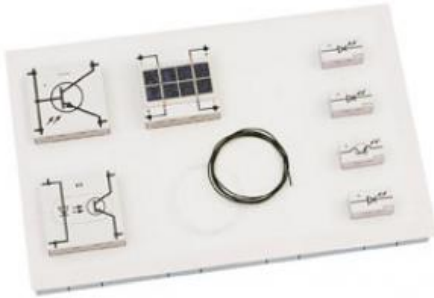

Date d'édition : 22.11.2024

Ref : 58318

Collection d'app. ELO 3D (avec plateau)

Collection complémentaire pour des expériences en opto-électronique, dans plateau S24, STE (650 671).

Catégories / Arborescence