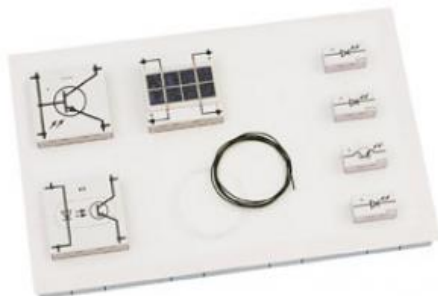

Date d'édition : 23.12.2024

Ref : 58318

Collection d'app. ELO 3D (avec plateau)

Collection complémentaire pour des expériences en opto-électronique, dans plateau S24, STE (650 671).

Catégories / Arborescence