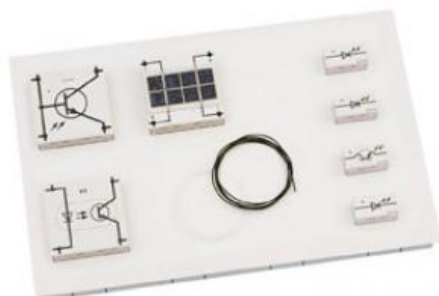

Date d'édition : 27.04.2026

Ref : 58318

Collection d'app. ELO 3D (avec plateau)

Collection complémentaire pour des expériences en opto-électronique, dans plateau S24, STE (650 671).

Catégories / Arborescence