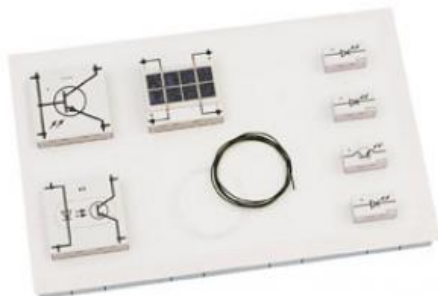

Date d'édition : 28.06.2026

**Ref : 58318**

**Collection d'app. ELO 3D (avec plateau)**

Collection complémentaire pour des expériences en opto-électronique, dans plateau S24, STE (650 671).

#### Catégories / Arborescence

Sciences > Physique > Produits > Electricité/Electronique > Électricité/électronique (STE) > Collections STE