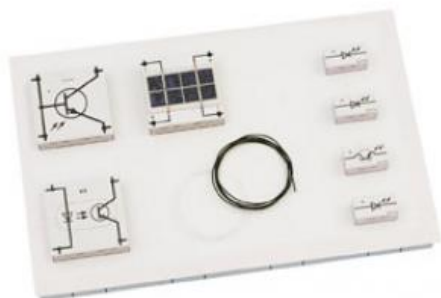

Date d'édition : 03.07.2024

Ref : 58318

Collection d'app. ELO 3D (avec plateau)

Collection complémentaire pour des expériences en opto-électronique, dans plateau S24, STE (650 671).

#### Catégories / Arborescence

Sciences > Physique > Produits > Electricité/Electronique > Électricité/électronique (STE) > Collections STE