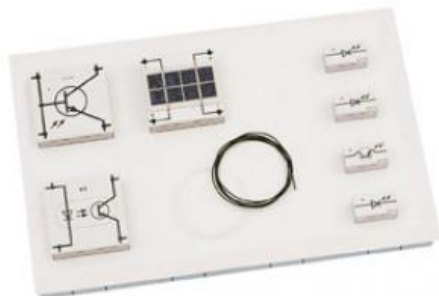

Date d'édition : 02.11.2024

Ref : 58318

Collection d'app. ELO 3D (avec plateau)

Collection complémentaire pour des expériences en opto-électronique, dans plateau S24, STE (650 671).

Catégories / Arborescence