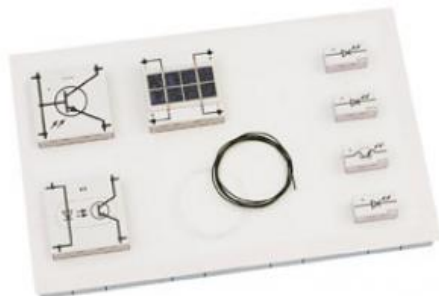

Date d'édition : 22.01.2025

Ref : 58318

Collection d'app. ELO 3D (avec plateau)

Collection complémentaire pour des expériences en opto-électronique, dans plateau S24, STE (650 671).

Catégories / Arborescence