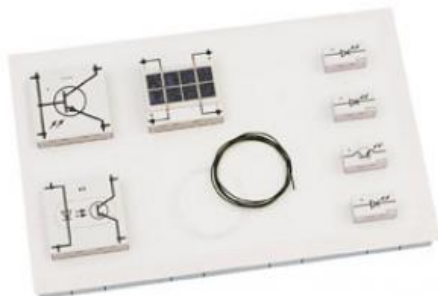

Date d'édition : 08.06.2026

Ref : 58318

Collection d'app. ELO 3D (avec plateau)

Collection complémentaire pour des expériences en opto-électronique, dans plateau S24, STE (650 671).

Catégories / Arborescence