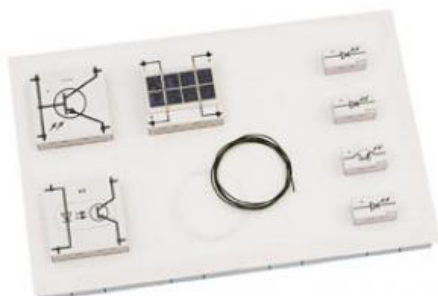

Date d'édition : 18.05.2026

**Ref : 58318**

**Collection d'app. ELO 3D (avec plateau)**

Collection complémentaire pour des expériences en opto-électronique, dans plateau S24, STE (650 671).

#### Catégories / Arborescence

Sciences > Physique > Produits > Electricité/Electronique > Électricité/électronique (STE) > Collections STE