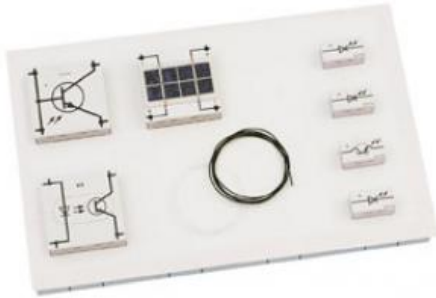

Date d'édition : 07.04.2026

Ref : 58318

Collection d'app. ELO 3D (avec plateau)

Collection complémentaire pour des expériences en opto-électronique, dans plateau S24, STE (650 671).

Catégories / Arborescence