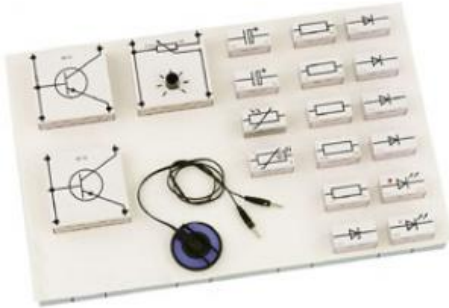

Date d'édition : 18.05.2026

Ref : 58316

Collection d'app. ELO 1D (avec plateau)

Collection complémentaire pour les circuits électroniques de base, dans plateau S33, STE (650 67).

Catégories / Arborescence