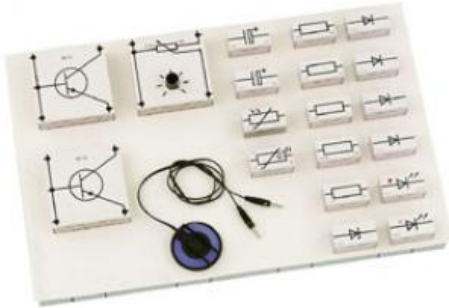

Date d'édition : 02.11.2024

Ref : 58316

Collection d'app. ELO 1D (avec plateau)

Collection complémentaire pour les circuits électroniques de base, dans plateau S33, STE (650 67).

Catégories / Arborescence