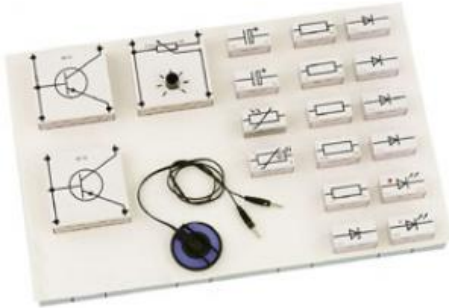

Date d'édition : 23.12.2024

Ref : 58316

Collection d'app. ELO 1D (avec plateau)

Collection complémentaire pour les circuits électroniques de base, dans plateau S33, STE (650 67).

Catégories / Arborescence