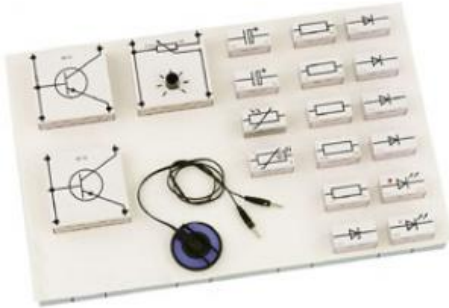

Date d'édition : 27.04.2026

Ref : 58316

Collection d'app. ELO 1D (avec plateau)

Collection complémentaire pour les circuits électroniques de base, dans plateau S33, STE (650 67).

Catégories / Arborescence