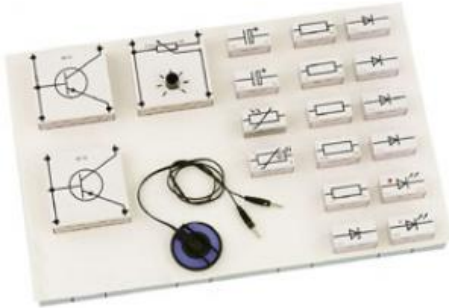

Date d'édition : 06.04.2025

Ref : 58316

Collection d'app. ELO 1D (avec plateau)

Collection complémentaire pour les circuits électroniques de base, dans plateau S33, STE (650 67).

#### Catégories / Arborescence

Sciences > Physique > Produits > Electricité/Electronique > Électricité/électronique (STE) > Collections STE