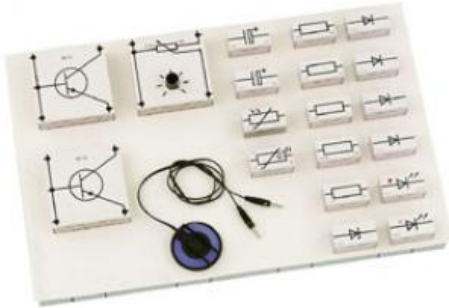

Date d'édition : 22.11.2024

Ref : 58316

Collection d'app. ELO 1D (avec plateau)

Collection complémentaire pour les circuits électroniques de base, dans plateau S33, STE (650 67).

#### Catégories / Arborescence

Sciences > Physique > Produits > Électricité/Électronique > Électricité/électronique (STE) > Collections STE