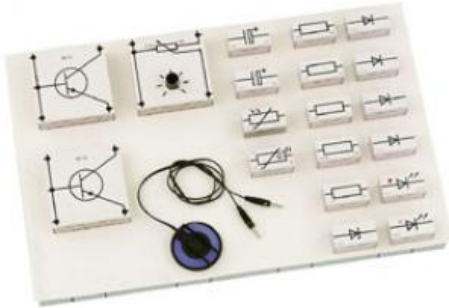

Date d'édition : 22.01.2025

Ref : 58316

Collection d'app. ELO 1D (avec plateau)

Collection complémentaire pour les circuits électroniques de base, dans plateau S33, STE (650 67).

Catégories / Arborescence