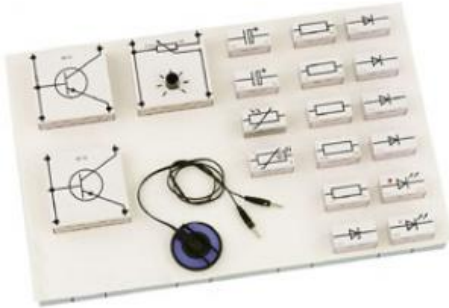

Date d'édition : 07.04.2026

Ref : 58316

Collection d'app. ELO 1D (avec plateau)

Collection complémentaire pour les circuits électroniques de base, dans plateau S33, STE (650 67).

#### Catégories / Arborescence

Sciences > Physique > Produits > Électricité/Électronique > Électricité/électronique (STE) > Collections STE