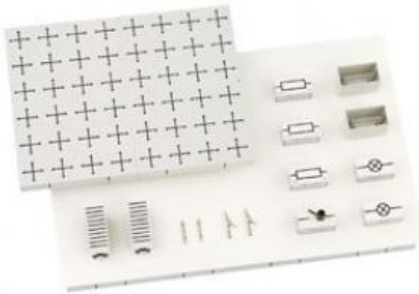

Date d'édition : 02.11.2024

**Ref : 58310**

**Collection d'app. BEL-D (avec plateau)**

Collection de base pour les expériences en électricité et en électronique, dans plateau S24, STE ( 650 671 ).

#### Catégories / Arborescence

Sciences > Physique > Produits > Électricité/Électronique > Électricité/électronique (STE) > Collections STE