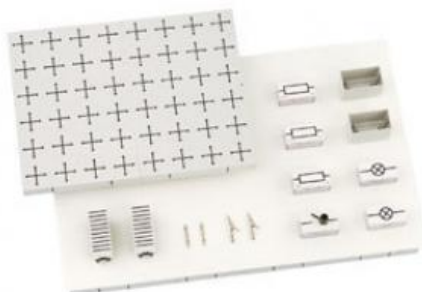

Date d'édition : 23.02.2025

**Ref : 58310**

**Collection d'app. BEL-D (avec plateau)**

Collection de base pour les expériences en électricité et en électronique, dans plateau S24, STE ( 650 671 ).

#### Catégories / Arborescence

Sciences > Physique > Produits > Électricité/Électronique > Électricité/électronique (STE) > Collections STE