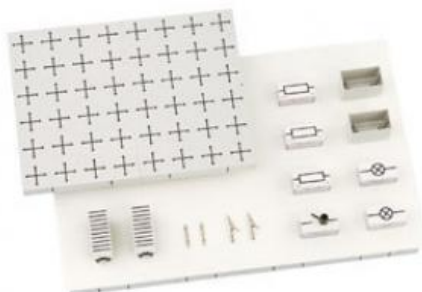

Date d'édition : 07.04.2026

Ref : 58310

Collection d'app. BEL-D (avec plateau)

Collection de base pour les expériences en électricité et en électronique, dans plateau S24, STE (650 671).

Catégories / Arborescence