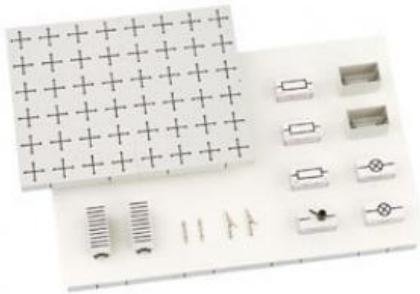

Date d'édition : 07.04.2026

**Ref : 58310**

**Collection d'app. BEL-D (avec plateau)**

Collection de base pour les expériences en électricité et en électronique, dans plateau S24, STE ( 650 671 ).