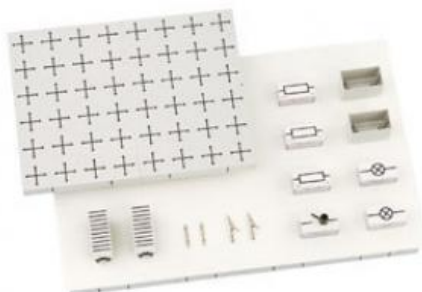

Date d'édition : 28.06.2026

Ref : 58310

Collection d'app. BEL-D (avec plateau)

Collection de base pour les expériences en électricité et en électronique, dans plateau S24, STE ( 650 671 ).

#### Catégories / Arborescence

Sciences > Physique > Produits > Électricité/Électronique > Électricité/électronique (STE) > Collections STE