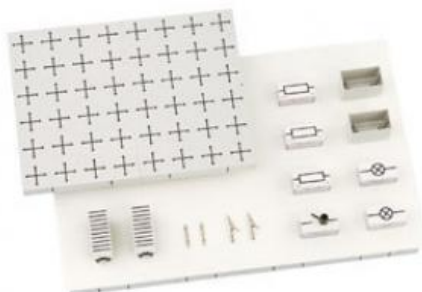

Date d'édition : 27.04.2026

Ref : 58310

Collection d'app. BEL-D (avec plateau)

Collection de base pour les expériences en électricité et en électronique, dans plateau S24, STE (650 671).

Catégories / Arborescence