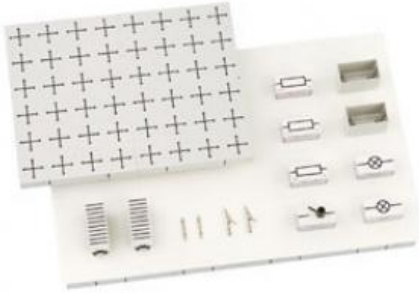

Date d'édition : 22.01.2025

**Ref : 58310**

**Collection d'app. BEL-D (avec plateau)**

Collection de base pour les expériences en électricité et en électronique, dans plateau S24, STE ( 650 671 ).

#### Catégories / Arborescence

Sciences > Physique > Produits > Électricité/Électronique > Électricité/électronique (STE) > Collections STE