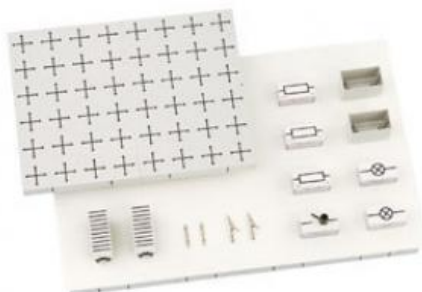

Date d'édition : 08.06.2026

Ref : 58310

Collection d'app. BEL-D (avec plateau)

Collection de base pour les expériences en électricité et en électronique, dans plateau S24, STE (650 671).

Catégories / Arborescence