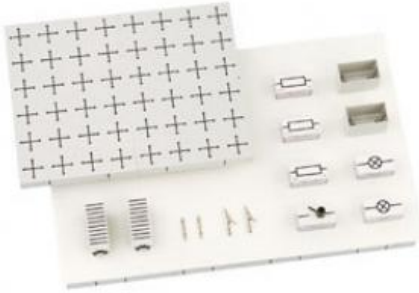

Date d'édition : 23.12.2024

Ref : 58310

Collection d'app. BEL-D (avec plateau)

Collection de base pour les expériences en électricité et en électronique, dans plateau S24, STE (650 671).

Catégories / Arborescence