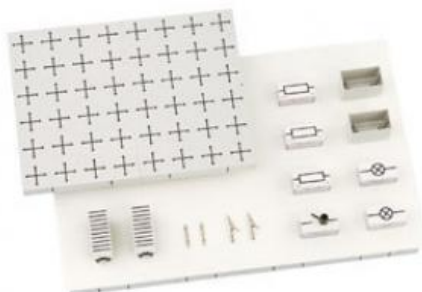

Date d'édition : 18.05.2026

Ref : 58310

Collection d'app. BEL-D (avec plateau)

Collection de base pour les expériences en électricité et en électronique, dans plateau S24, STE (650 671).

Catégories / Arborescence