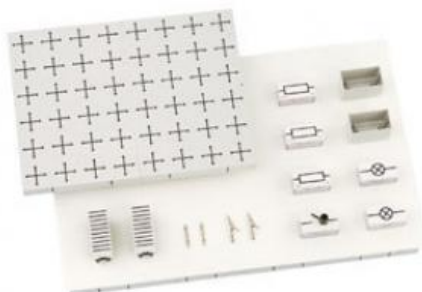

Date d'édition : 04.04.2025

Ref : 58310

Collection d'app. BEL-D (avec plateau)

Collection de base pour les expériences en électricité et en électronique, dans plateau S24, STE (650 671).

Catégories / Arborescence