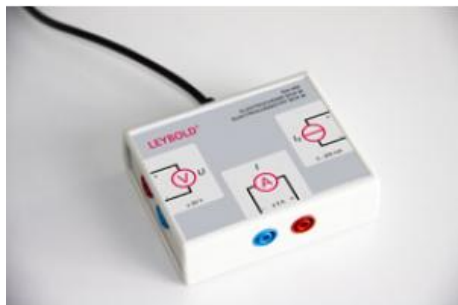

Date d'édition : 26.06.2026

Ref : 524450

Adaptateur d'électrochimie M pour Mobile-CASSY 2

Catégories / Arborescence

Sciences > Interfaces de mesures - CASSY > Capteurs Chimie

Sciences > Physique > Produits > Electricité/Electronique > Conductivité électrique > Piles à combustible et accessoires