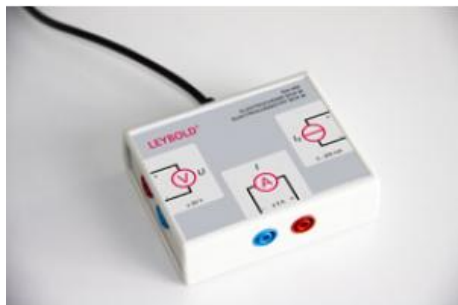

Date d'édition : 06.06.2026

Ref : 524450

Adaptateur d'électrochimie M pour Mobile-CASSY 2

Catégories / Arborescence

Sciences > Interfaces de mesures - CASSY > Capteurs Chimie

Sciences > Physique > Produits > Electricité/Electronique > Conductivité électrique > Piles à combustible et accessoires