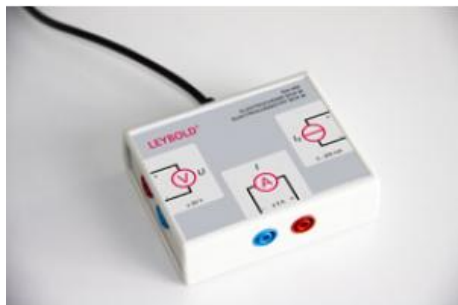

Date d'édition : 17.05.2026

Ref : 524450

Adaptateur d'électrochimie M pour Mobile-CASSY 2

Catégories / Arborescence

Sciences > Interfaces de mesures - CASSY > Capteurs Chimie

Sciences > Physique > Produits > Electricité/Electronique > Conductivité électrique > Piles à combustible et accessoires