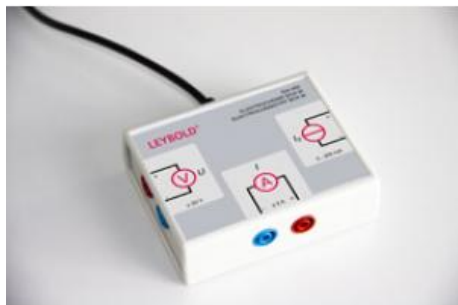

Date d'édition : 02.11.2024

Ref : 524450

Adaptateur d'électrochimie M pour Mobile-CASSY 2

Catégories / Arborescence

Sciences > Interfaces de mesures - CASSY > Capteurs Chimie

Sciences > Physique > Produits > Electricité/Electronique > Conductivité électrique > Piles à combustible et accessoires