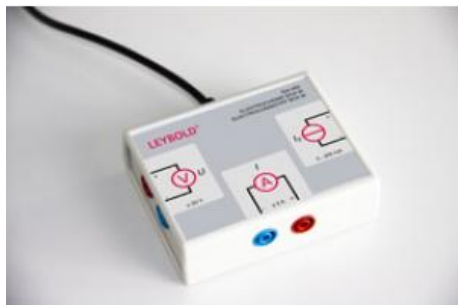

Date d'édition : 29.03.2025

Ref : 524450

Adaptateur d'électrochimie M pour Mobile-CASSY 2

## Catégories / Arborescence

Sciences > Interfaces de mesures - CASSY > Capteurs Chimie

Sciences > Physique > Produits > Electricité/Electronique > Conductivité électrique > Piles à combustible et accessoires