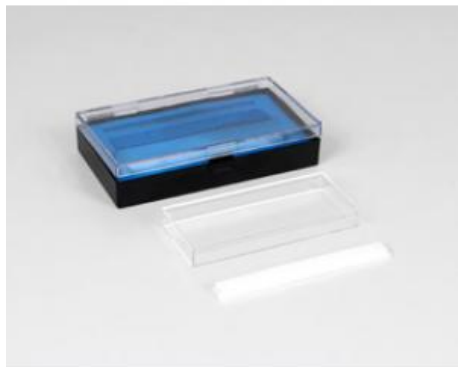

Date d'édition : 22.11.2024

Ref : 47733

Cuvette en verre optique 45 x 12,5 x 102,5 mm

Catégories / Arborescence

Sciences > Physique > Produits > Optique > Composants optiques > Corps en verre