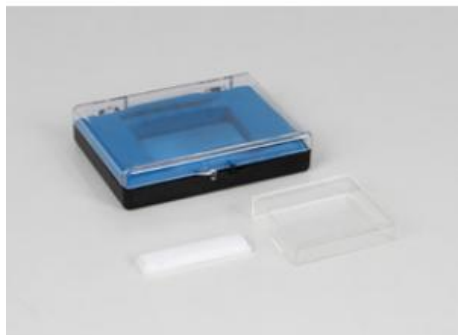

Date d'édition : 22.02.2025

Ref : 47732

Cuvette en verre optique 45 x 12,5 x 52,5 mm

Catégories / Arborescence

Sciences > Physique > Produits > Optique > Composants optiques > Corps en verre