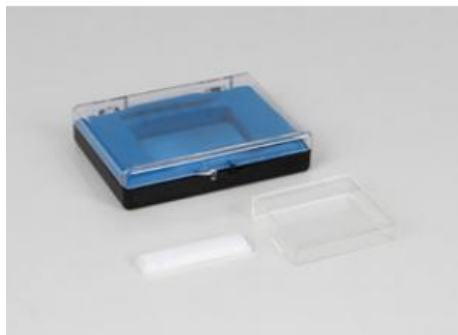

Date d'édition : 06.06.2026

Ref : 47732

Cuvette en verre optique 45 x 12,5 x 52,5 mm

Catégories / Arborescence

Sciences > Physique > Produits > Optique > Composants optiques > Corps en verre