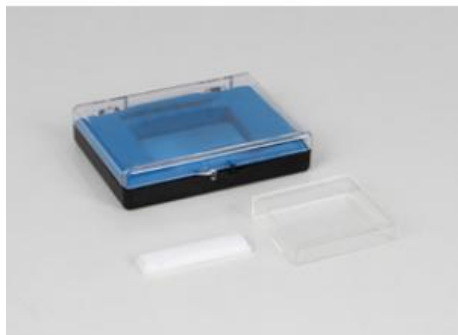

Date d'édition : 05.11.2024

**Ref : 47732**

**Cuvette en verre optique 45 x 12,5 x 52,5 mm**

## Catégories / Arborescence

Sciences > Physique > Produits > Optique > Composants optiques > Corps en verre