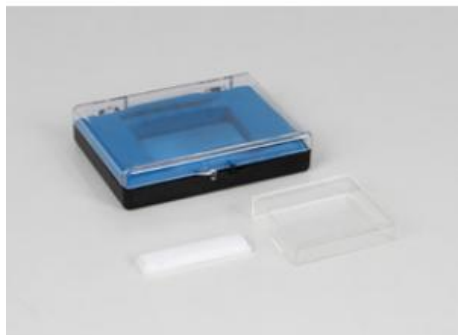

Date d'édition : 03.07.2024

Ref : 47732

Cuvette en verre optique 45 x 12,5 x 52,5 mm

Catégories / Arborescence

Sciences > Physique > Produits > Optique > Composants optiques > Corps en verre