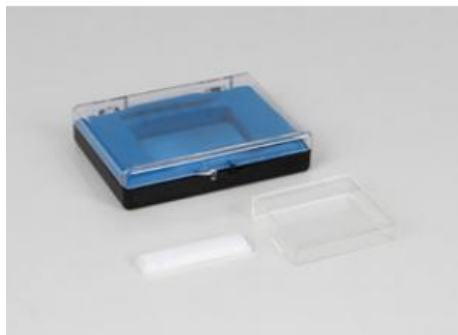

Date d'édition : 27.04.2026

**Ref : 47732**

**Cuvette en verre optique 45 x 12,5 x 52,5 mm**

## Catégories / Arborescence

Sciences > Physique > Produits > Optique > Composants optiques > Corps en verre