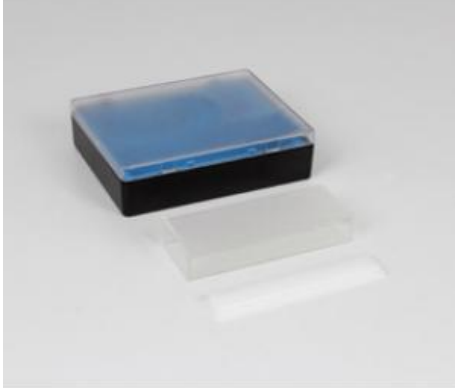

Date d'édition : 07.04.2026

Ref : 47731

Cuvette en verre optique 40 x 20 x 104 mm

Catégories / Arborescence

Sciences > Physique > Produits > Optique > Composants optiques > Corps en verre