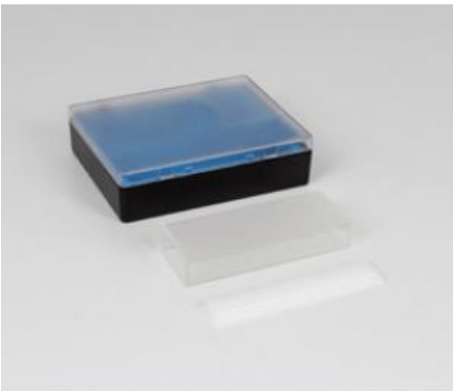

Date d'édition : 22.12.2024

Ref : 47731

Cuvette en verre optique 40 x 20 x 104 mm

Catégories / Arborescence

Sciences > Physique > Produits > Optique > Composants optiques > Corps en verre