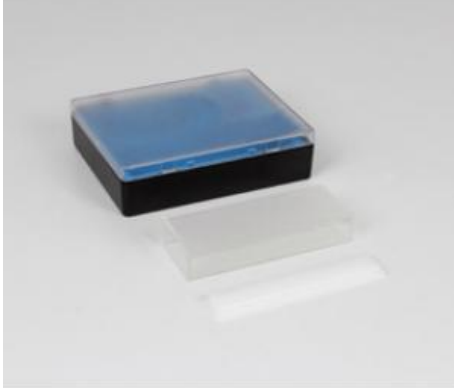

Date d'édition : 05.11.2024

Ref : 47731

Cuvette en verre optique 40 x 20 x 104 mm

Catégories / Arborescence

Sciences > Physique > Produits > Optique > Composants optiques > Corps en verre