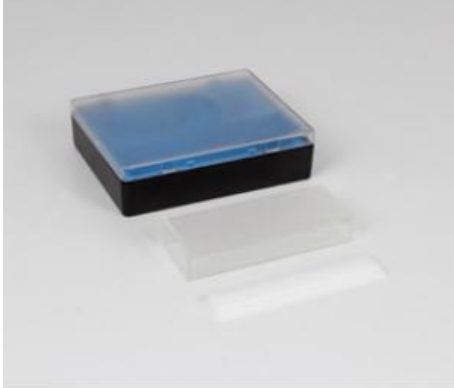

Date d'édition : 01.06.2026

**Ref : 47731**

**Cuvette en verre optique 40 x 20 x 104 mm**

## Catégories / Arborescence

Sciences > Physique > Produits > Optique > Composants optiques > Corps en verre