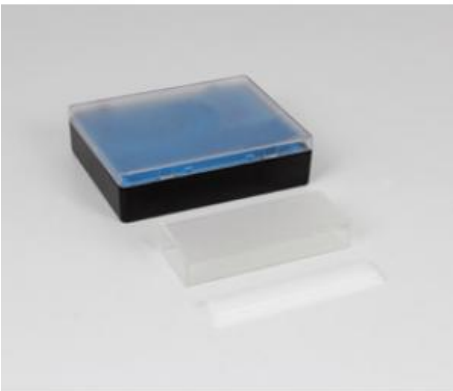

Date d'édition : 22.06.2026

**Ref : 47731**

**Cuvette en verre optique 40 x 20 x 104 mm**

## Catégories / Arborescence

Sciences > Physique > Produits > Optique > Composants optiques > Corps en verre