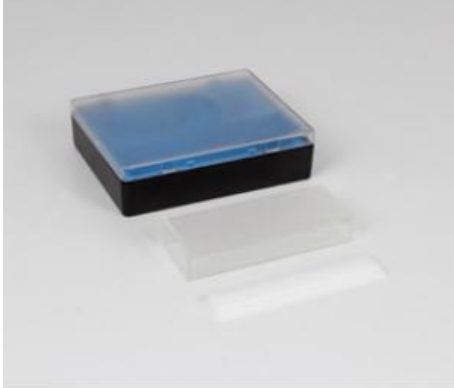

Date d'édition : 27.04.2026

Ref : 47731

Cuvette en verre optique 40 x 20 x 104 mm

Catégories / Arborescence

Sciences > Physique > Produits > Optique > Composants optiques > Corps en verre