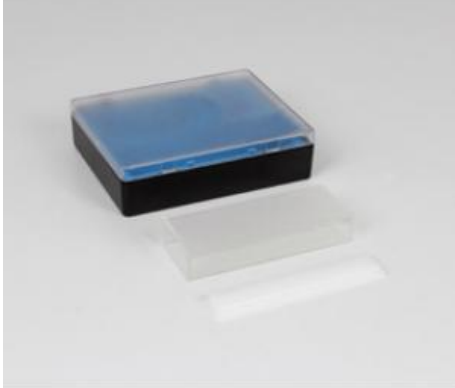

Date d'édition : 03.04.2025

Ref : 47731

Cuvette en verre optique 40 x 20 x 104 mm

Catégories / Arborescence

Sciences > Physique > Produits > Optique > Composants optiques > Corps en verre