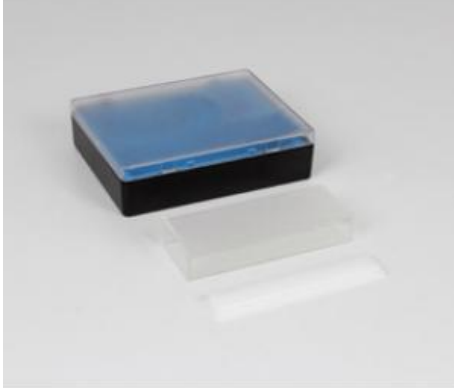

Date d'édition : 22.01.2025

**Ref : 47731**

**Cuvette en verre optique 40 x 20 x 104 mm**

## Catégories / Arborescence

Sciences > Physique > Produits > Optique > Composants optiques > Corps en verre