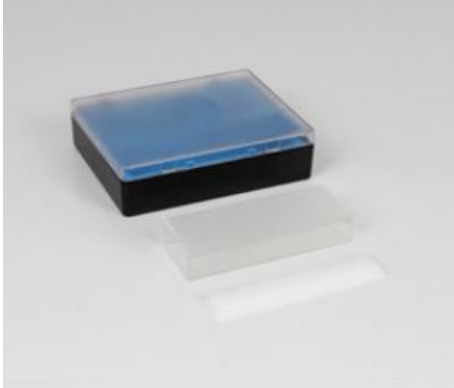

Date d'édition : 22.11.2024

Ref : 47731

Cuvette en verre optique 40 x 20 x 104 mm

Catégories / Arborescence

Sciences > Physique > Produits > Optique > Composants optiques > Corps en verre