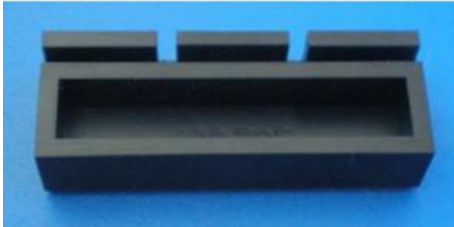

Date d'édition : 03.04.2025

Ref : 463765

Support pour filtres, aimantée

Pour la fixation des filtres colorés (467 95 / 467 96) sur le tableau magnétique (301 301).

Catégories / Arborescence

Sciences > Physique > Produits > Optique > Optique géométrique > Optique sur le tableau magnétique