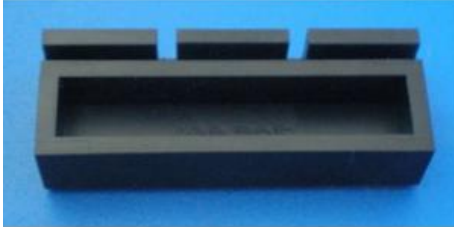

Date d'édition : 03.07.2024

Ref : 463765

Support pour filtres, aimantée

Pour la fixation des filtres colorés (467 95 / 467 96) sur le tableau magnétique (301 301).

Catégories / Arborescence

Sciences > Physique > Produits > Optique > Optique géométrique > Optique sur le tableau magnétique