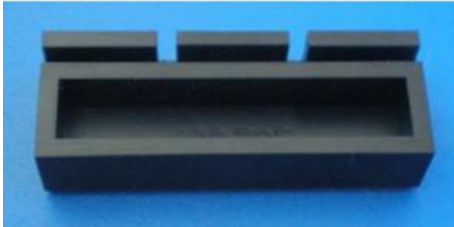

Date d'édition : 25.04.2025

Ref : 463765

Support pour filtres, aimantée

Pour la fixation des filtres colorés (467 95 / 467 96) sur le tableau magnétique (301 301).

Catégories / Arborescence

Sciences > Physique > Produits > Optique > Optique géométrique > Optique sur le tableau magnétique