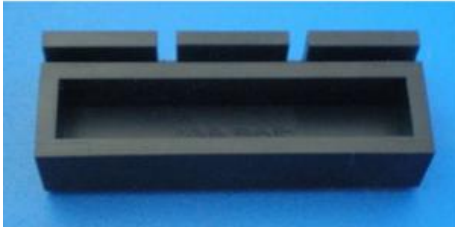

Date d'édition : 25.06.2026

Ref : 463765

Support pour filtres, aimantée

Pour la fixation des filtres colorés (467 95 / 467 96) sur le tableau magnétique (301 301).

Catégories / Arborescence

Sciences > Physique > Produits > Optique > Optique géométrique > Optique sur le tableau magnétique