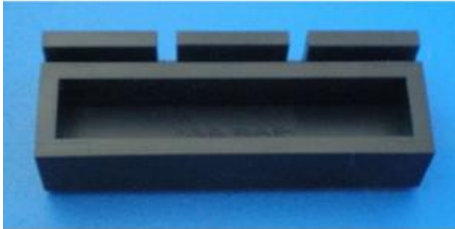

Date d'édition : 14.05.2026

Ref : 463765

Support pour filtres, aimantée

Pour la fixation des filtres colorés (467 95 / 467 96) sur le tableau magnétique (301 301).

Catégories / Arborescence

Sciences > Physique > Produits > Optique > Optique géométrique > Optique sur le tableau magnétique