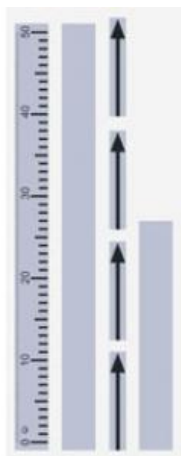

Date d'édition : 27.04.2026

Ref : 301338

**Jeu d'accessoires aimantés, règle, flèches, bandes pour inscriptions**

Aimantés.

Caractéristiques techniques :

Longueur de la règle : 50cm

Graduation de la règle : cm/mm

Longueur des flèches : 12cm, l'une

Matériel livré :

1  
règle

4  
flèches

1  
bande pour annotations (blanche), 52 cm x 4 cm

1  
bande pour annotations (blanche), 28 cm x 4 cm