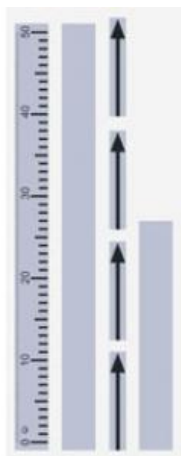

Date d'édition : 28.06.2026

Ref : 301338

**Jeu d'accessoires aimantés, règle, flèches, bandes pour inscriptions**

Aimantés.

Caractéristiques techniques :

Longueur de la règle : 50cm

Graduation de la règle : cm/mm

Longueur des flèches : 12cm, l'une

Matériel livré :

1  
règle

4  
flèches

1  
bande pour annotations (blanche), 52 cm x 4 cm

1  
bande pour annotations (blanche), 28 cm x 4 cm

Catégories / Arborescence

Sciences > Physique > Produits > Mécanique > Mécanique avec tableau de fixation magnétique