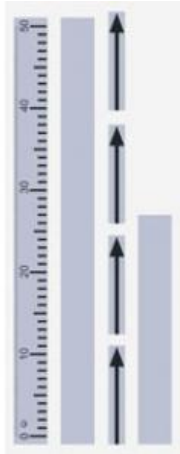

Date d'édition : 23.11.2024

Ref : 301338

Jeu d'accessoires aimantés, règle, flèches, bandes pour inscriptions

Aimantés.

Caractéristiques techniques :

Longueur de la règle : 50cm

Graduation de la règle : cm/mm

Longueur des flèches : 12cm, l'une

Matériel livré :

1
règle

4
flèches

1
bande pour annotations (blanche), 52 cm x 4 cm

1
bande pour annotations (blanche), 28 cm x 4 cm

Catégories / Arborescence

Sciences > Physique > Produits > Mécanique > Mécanique avec tableau de fixation magnétique