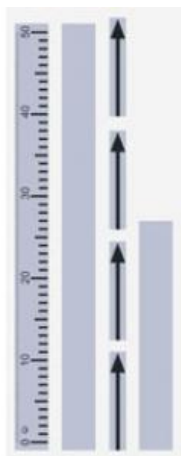

Date d'édition : 27.04.2026

Ref : 301338

Jeu d'accessoires aimantés, règle, flèches, bandes pour inscriptions

Aimantés.

Caractéristiques techniques :

Longueur de la règle : 50cm

Graduation de la règle : cm/mm

Longueur des flèches : 12cm, l'une

Matériel livré :

1
règle

4
flèches

1
bande pour annotations (blanche), 52 cm x 4 cm

1
bande pour annotations (blanche), 28 cm x 4 cm

Catégories / Arborescence

Sciences > Physique > Produits > Mécanique > Mécanique avec tableau de fixation magnétique