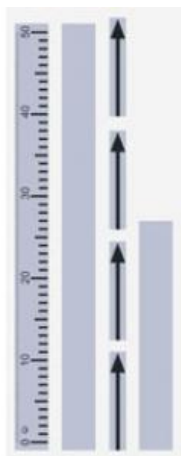

Date d'édition : 07.06.2026

Ref : 301338

Jeu d'accessoires aimantés, règle, flèches, bandes pour inscriptions

Aimantés.

Caractéristiques techniques :

Longueur de la règle : 50cm

Graduation de la règle : cm/mm

Longueur des flèches : 12cm, l'une

Matériel livré :

1
règle

4
flèches

1
bande pour annotations (blanche), 52 cm x 4 cm

1
bande pour annotations (blanche), 28 cm x 4 cm

Catégories / Arborescence

Sciences > Physique > Produits > Mécanique > Mécanique avec tableau de fixation magnétique