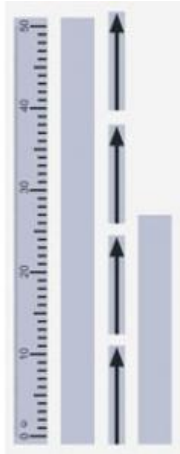

Date d'édition : 05.01.2025

Ref : 301338

Jeu d'accessoires aimantés, règle, flèches, bandes pour inscriptions

Aimantés.

Caractéristiques techniques :

Longueur de la règle : 50cm

Graduation de la règle : cm/mm

Longueur des flèches : 12cm, l'une

Matériel livré :

1
règle

4
flèches

1
bande pour annotations (blanche), 52 cm x 4 cm

1
bande pour annotations (blanche), 28 cm x 4 cm

Catégories / Arborescence

Sciences > Physique > Produits > Mécanique > Mécanique avec tableau de fixation magnétique