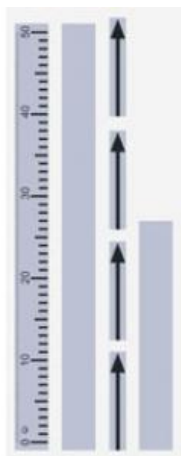

Date d'édition : 17.05.2026

Ref : 301338

Jeu d'accessoires aimantés, règle, flèches, bandes pour inscriptions

Aimantés.

Caractéristiques techniques :

Longueur de la règle : 50cm

Graduation de la règle : cm/mm

Longueur des flèches : 12cm, l'une

Matériel livré :

1
règle

4
flèches

1
bande pour annotations (blanche), 52 cm x 4 cm

1
bande pour annotations (blanche), 28 cm x 4 cm

Catégories / Arborescence

Sciences > Physique > Produits > Mécanique > Mécanique avec tableau de fixation magnétique