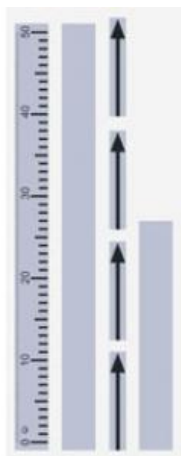

Date d'édition : 07.04.2026

Ref : 301338

Jeu d'accessoires aimantés, règle, flèches, bandes pour inscriptions

Aimantés.

Caractéristiques techniques :

Longueur de la règle : 50cm

Graduation de la règle : cm/mm

Longueur des flèches : 12cm, l'une

Matériel livré :

1
règle

4
flèches

1
bande pour annotations (blanche), 52 cm x 4 cm

1
bande pour annotations (blanche), 28 cm x 4 cm

Catégories / Arborescence

Sciences > Physique > Produits > Mécanique > Mécanique avec tableau de fixation magnétique