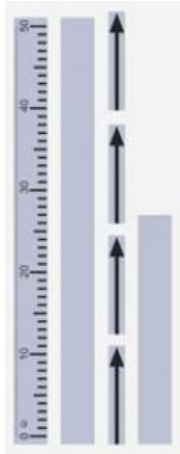

Date d'édition : 23.02.2025

Ref : 301338

Jeu d'accessoires aimantés, règle, flèches, bandes pour inscriptions

Aimantés.

Caractéristiques techniques :

Longueur de la règle : 50cm

Graduation de la règle : cm/mm

Longueur des flèches : 12cm, l'une

Matériel livré :

1
règle

4
flèches

1
bande pour annotations (blanche), 52 cm x 4 cm

1
bande pour annotations (blanche), 28 cm x 4 cm

Catégories / Arborescence

Sciences > Physique > Produits > Mécanique > Mécanique avec tableau de fixation magnétique