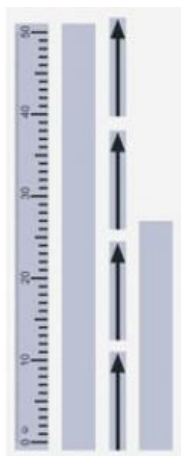

Date d'édition : 04.11.2024

Ref : 301338

Jeu d'accessoires aimantés, règle, flèches, bandes pour inscriptions

Aimantés.

Caractéristiques techniques :

Longueur de la règle : 50cm

Graduation de la règle : cm/mm

Longueur des flèches : 12cm, l'une

Matériel livré :

1
règle

4
flèches

1
bande pour annotations (blanche), 52 cm x 4 cm

1
bande pour annotations (blanche), 28 cm x 4 cm

Catégories / Arborescence

Sciences > Physique > Produits > Mécanique > Mécanique avec tableau de fixation magnétique