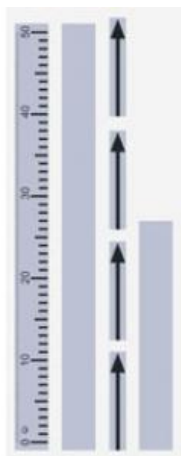

Date d'édition : 31.03.2025

Ref : 301338

Jeu d'accessoires aimantés, règle, flèches, bandes pour inscriptions

Aimantés.

Caractéristiques techniques :

Longueur de la règle : 50cm

Graduation de la règle : cm/mm

Longueur des flèches : 12cm, l'une

Matériel livré :

1
règle

4
flèches

1
bande pour annotations (blanche), 52 cm x 4 cm

1
bande pour annotations (blanche), 28 cm x 4 cm

Catégories / Arborescence

Sciences > Physique > Produits > Mécanique > Mécanique avec tableau de fixation magnétique