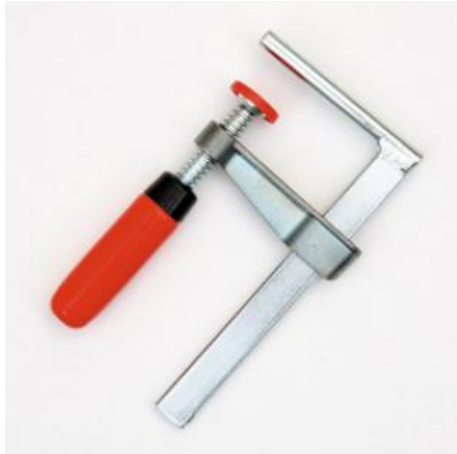

Date d'édition : 30.04.2026

Ref : 30105

Pince de table avec goujon

Étau à fixer sur un bord de table pour les appareils avec alésage horizontal.

Caractéristiques techniques :

Dimensions du goujon : 5,5 cm x 8 mm Ø
Ouverture pour le bord de table : env. 60 mm

Catégories / Arborescence

Sciences > Chimie > Produits > Equipement de laboratoire > Supports et pinces

Sciences > Physique > Produits > Mécanique > Matériel de support > Pieds

Sciences > Physique > Produits > Electricité/Electronique > Électricité/électronique (STE) > Plaques à réseau
STE