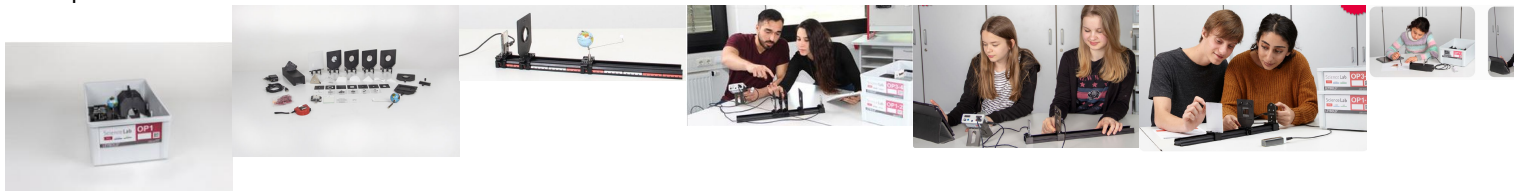

Date d'édition : 27.04.2026

Date d'édition : 27.04.2026

Options

Ref : 207141S

Science Lab Optique OP1 (Set): Optique géométrique, réflexion, réfraction, lentilles, instruments...

46 expériences

Kit d'expérimentation du système de essais des étudiants Science Lab dans le domaine de la Physique.
Matériau de construction en emballage moulé pour un groupe de travail.

Le kit d'équipement OP1 permet de réaliser plus de 40 expériences au niveau du lycée, du collège et de l'université de base pour les curriculums mondiaux.

Les étudiants peuvent utiliser pour observer l'optique géométrique et les rayons lumineux.