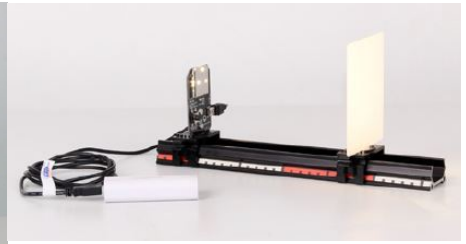

Date d'édition : 27.04.2026